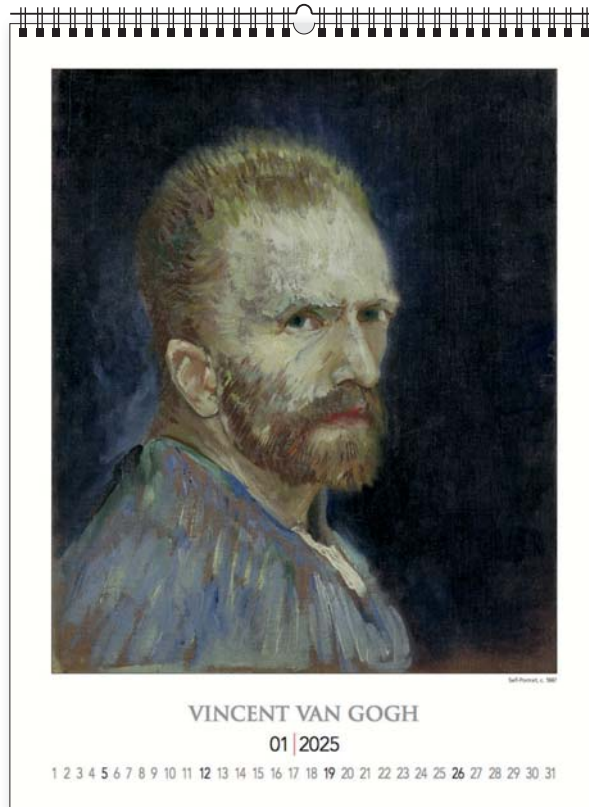

opakowanie zbiorcze 10 szt.

KALENDARZE KLASYCZNE WIELOPLANSZOWE

KW-02 · VINCENT VAN GOGH

14
plansz
oprawa
spirala

+ nadruk na stopce

wymiar
podstawowy
420 × 560 mm

+ nadruk na stopce

wymiar
nadruku
420 × 60 mm