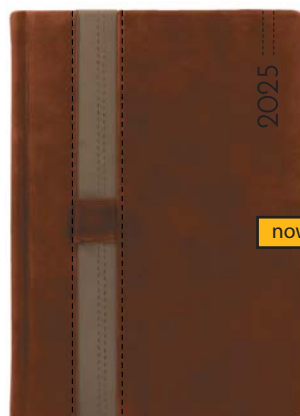

okleina: ekoskóra

dodatki: miejsce na długopis

metody znakowania: tłoczenie, laser, nadruk UV

545D

A5 • dzienny

LP31 granatowy, niebieski

LP32 ciemnoszary, szary

LP33 czarny, czerwony

LP34 granatowy, pomarańczowy

LP35 zielony, żółty

LP36 czerwony, czarny

LP37 brązowy, jasnobrązowy

FLEXI A5

miękka okładka

układ: tygodniowo-notesowy

papier: biały

blok: szyty nićmi, z perforowanymi zaokrąglonymi narożnikami

tasiemka: szara (w FL11 różowa)

rok: tłoczenie suche

okleina: ekoskóra

dodatki: zamknięcie na gumkę, miejsce na długopis, wewnętrzna kieszonka na tylnej okładce, czarne wyklejki i brzegi bloku (w FL11 brzegi różowe)