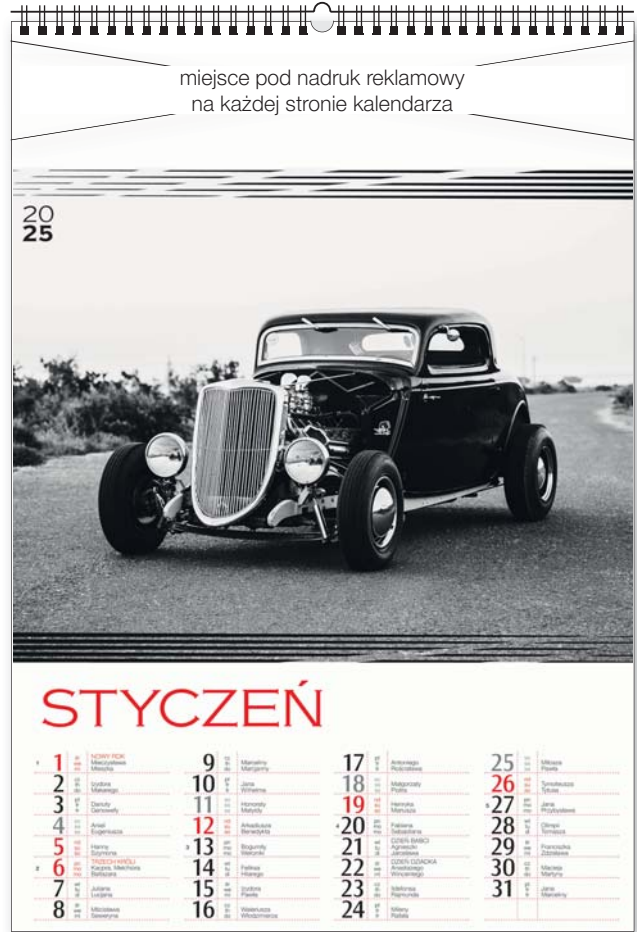

KW-147 • RETRO CARS

PL EN DE

13
plansz
oprawa
spiralna

całociowy
wymiar
315 x 460 mm

wymiar
nadruku
315 x 60 mm
na każdej stronie
kalendarza

opakowanie
zbiorcze
25 szt.

ozdobna kartonowa
koperta
opcja
dodatkowo płatna

torba
foliowa
opcja
dodatkowo
płatna