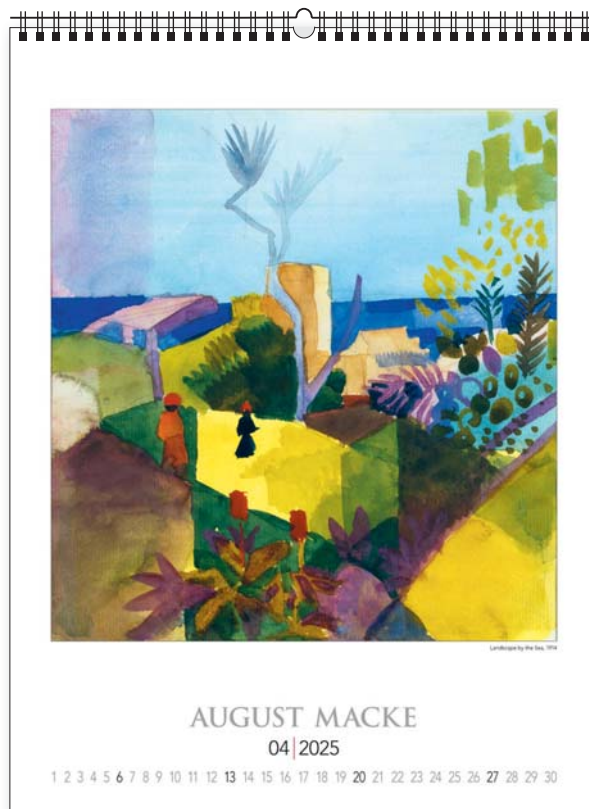

KW-112 • TUNISREISE

14
plansz
oprawa
spiralna

+ nadruk na stopce

wymiar
podstawowy
420 × 560 mm

+ nadruk na stopce

wymiar
nadruku
420 × 60 mm

lakier
UV

+ nadruk na stopce

ozdobna kartonowa koperta

opcja dodatkowo płatna

opakowanie zbiorcze 10 szt.