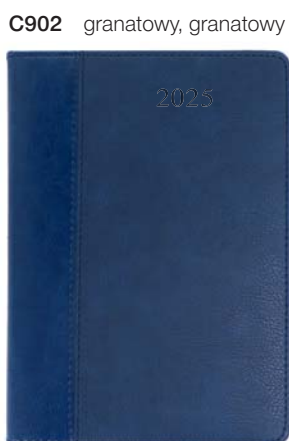

SERIA C 9 0

nowość