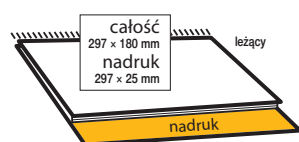

z piórnikiem

6

KB-515-TNO-4 (PL)