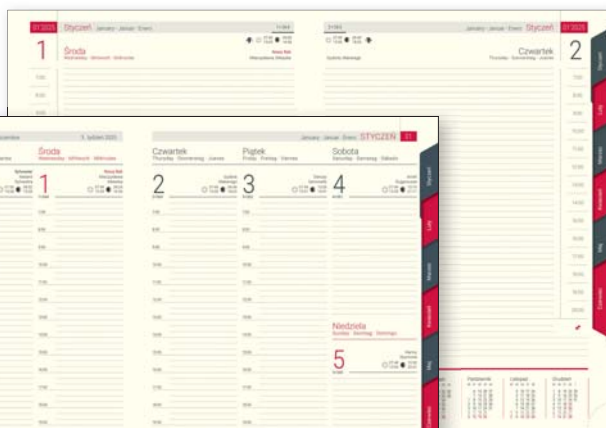

SKÓRA A4/A5/A6

układ: dzienny, tygodniowy

papier: kremowy

blok: szyty nićmi, z perforowanymi zaokrąglonymi narożnikami i wyciętymi registrami (oprócz A6)

tasiemka i kapitałka: kremowe

rok: tłoczenie suche

okleina: naturalna skóra, termoprzebarwialna

metody znakowania: tłoczenie, laser, nadruk UV

500RD

A4 • dzienny

501RT

A4 • tygodniowy

505RD

A5 • dzienny

509T