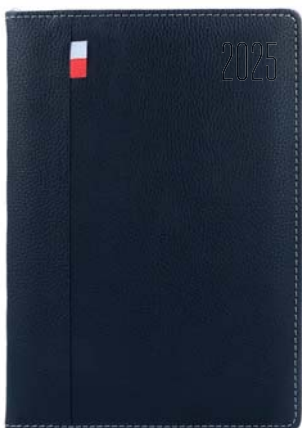

545Db

A5 • dzienny

GT02 granatowy

GT03 czarny

GT04 niebieski

nowość

GT05 zielony

nowość

GT06 bordowy

nowość

NP04 czarny, czerwony

NP02 granatowy

NAPOLI A5

- układ:** dzienny
- papier:** biały
- blok:** szyty nićmi, z perforowanymi zaokrąglonymi narożnikami
- tasiemki:** biała i czarna
- kapitałka:** czarna
- rok:** tłoczenie suche/folią
- okleina:** ekoscóra
- dodatki:** zapięcie magnetyczne, wewnętrzna kieszonka na tylnej okładce, czarne wyklejki
- metody znakowania:** tłoczenie, laser, nadruk UV