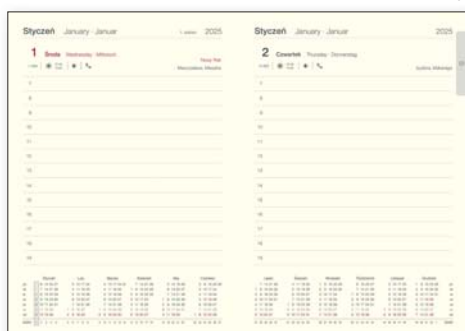

MAGNETO A5

układ: dzienny

papier: kremowy

blok: szyty niemi, z perforowanymi zaokrąglonymi narożnikami

tasiemki: biała i czarna

kapitałka: czarna

rok: tłoczenie suche (B, C, D), tłoczenie srebrną folią (A)

okleina: ekoskóra

dodatki: zapięcie magnetyczne, kieszonka na przodzie okładki (B)

metody znakowania: tłoczenie, laser, nadruk UV

545D

A5 • dzienny

(A)

(B)

(C)

(D)

nowość