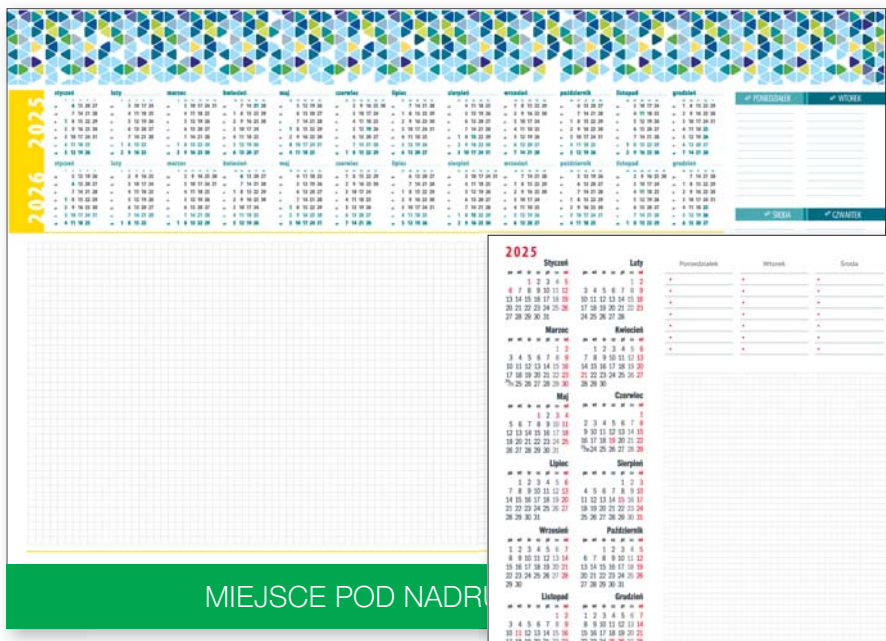

biuwar **A2** z listwą

- 52 plansze, nadruk na listwie PCV
- wymiar podstawowy 594 × 420 mm
- wymiar nadruku 594 × 50 mm

biuwar **A2** z listwą

KB-556-A2

- 26 plansz, nadruk na listwie PCV
- wymiar podstawowy 594 × 420 mm
- wymiar nadruku 594 × 50 mm