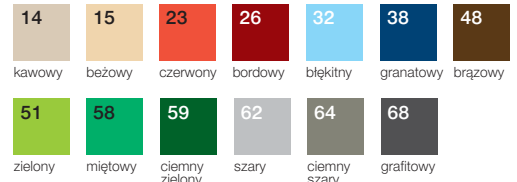

– okleina (s. 43) + tekstura introl. + pianka

oprawa: twarda / na spirali

metody znakowania:

uzależnione od typu oprawy

dodatki: s. 48–51

offsetowy:

z kamienia

w kratkę

z jablek

w zieloną kratkę

z trawy

w linie

natura CLASSIC

Okleina papierowa o widocznych włóknach w strukturze materiału, gładka w dotyku.

metody znakowania: druk pełnokolorowy, tłoczenie, sitodruk, nadruk UV, płytka MDF (z laserem lub nadrukiem UV)