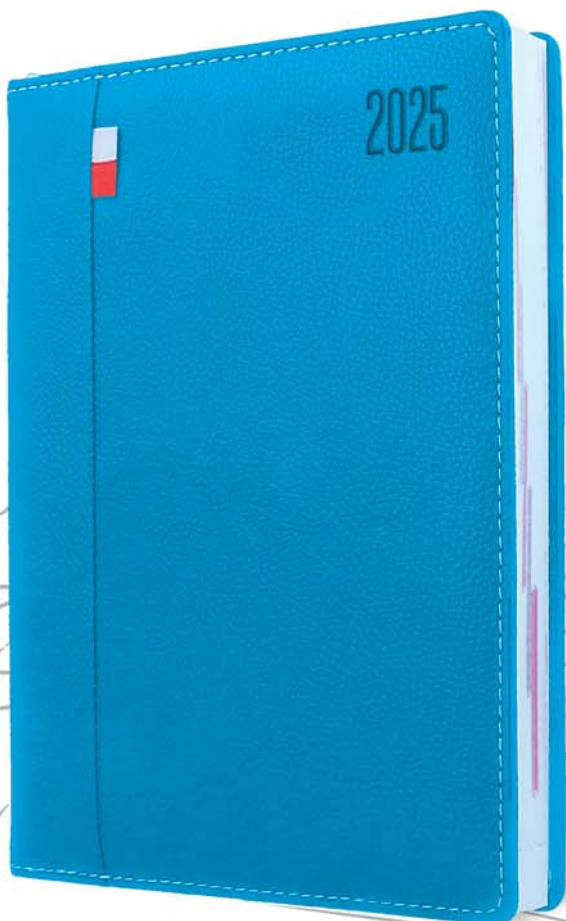

rok: tłoczenie suche

okleina: termoprzebarwialna

dodatki: zamknięcie na szeroką gumkę, gumka na długopis

metody znakowania: tłoczenie, laser, nadruk UV

545Db

A5 • dzienny

GTX A5

układ: dzienny
papier: biały
blok: szyty nićmi, z perforowanymi prostymi narożnikami
tasiemka i kapitałka: białe
rok: tłoczenie suche
okleina: termoprzebarwalna
metody znakowania: tłoczenie, laser, nadruk UV