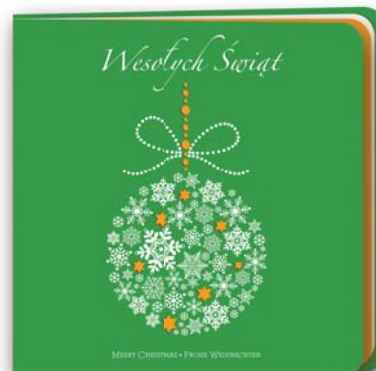

CL10-006

PL EN DE