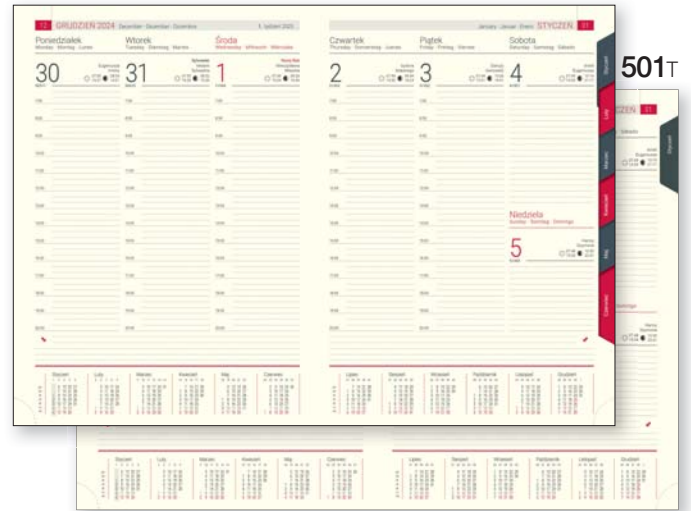

501RT

A4 (204 × 280 mm)
144 strony + 8 stron map