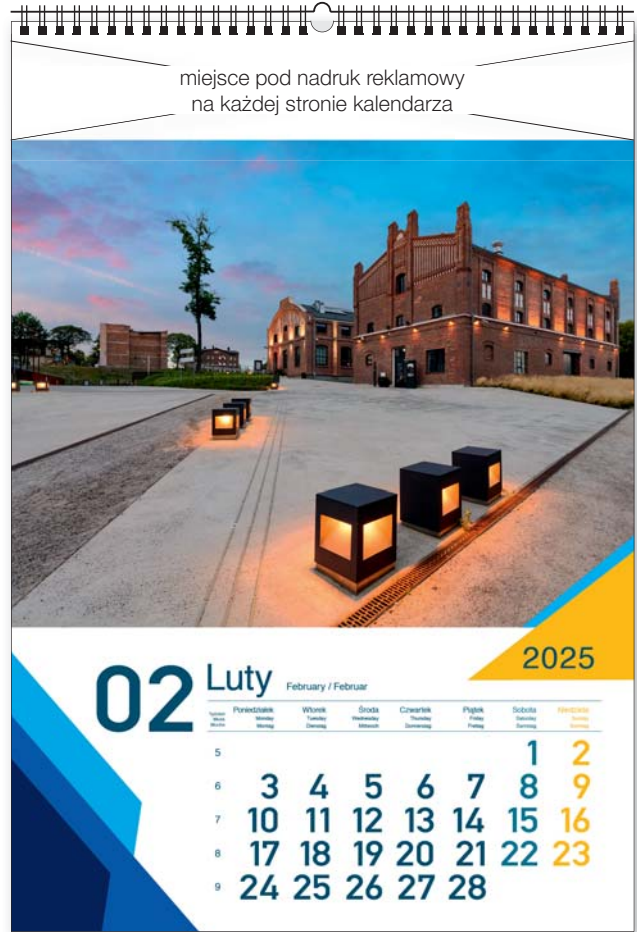

personalizacja na każdej stronie

KW-62 • SILESIA

PL EN DE

13
plansz
oprawa
spiralna

całościowy
wymiar
315 x 460 mm

wymiar
nadruku
315 x 60 mm
na każdej stronie
kalendarza

opakowanie
zbiorcze
25 szt.

ozdobna kartonowa koperta