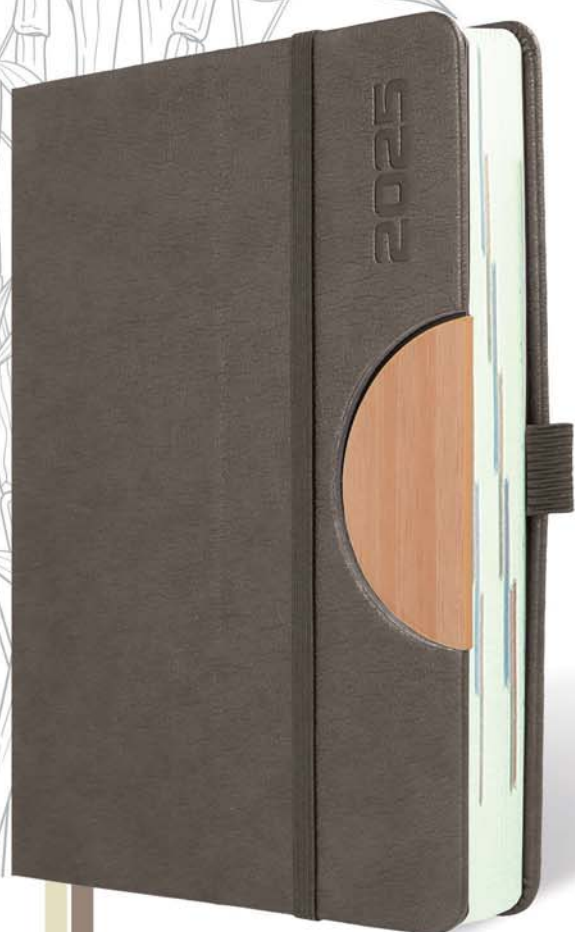

niebieski

KALENDARZE KSIĄŻKOWE

CELL A5

układ: dzienny
papier: kremowy
blok: szyty nićmi, z perforowanymi zaokrąglonymi narożnikami
tasiemki: biała i szara
rok: tłoczenie suche
okleina: ekoskóra
 dodatki: zamknięcie na gumkę, gumka na długopis, zginana okładka i korek/bambus pozwalające na oparcie telefonu, czarne wyklejki
metody znakowania: tłoczenie, laser, nadruk UV

545D

A5 • dzienny

CL51 granatowy, bambus

nowość

CL01 szary, korek

CL02 beżowy, korek

CL03 niebieski, korek

CL52 kawowy, bambus