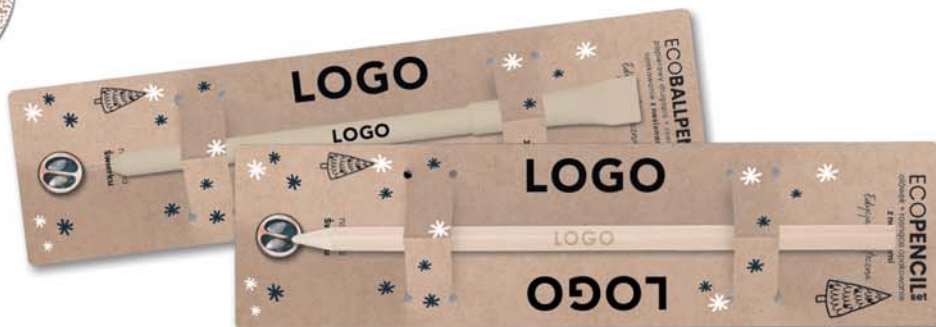

ECOBALLPEN & PENCIL™

- ekologiczny blister wykonany z wybranego ekopapieru (214 × 58 mm)
- pojemnik z wybranymi nasionami umieszczony na froncie opakowania

Papierowy długopis

- częściowo wykonany z papierowej pulpy
- długość: 143 mm, średnica: 7 mm

Ołówek z drewna lipowego

- materiał: drewno lipowe
- długość: 175 mm, średnica: 7 mm
- grawerowane logo

kolory 01–09 dostępne od min. 100 szt.

kolory 00–12 dostępne od min. 1000 szt.

GROWKEYCHAIN™

- ekologiczny brelok z brzoazowej sklejki w kształcie choinki
- nasiona świerku oraz miejsce na twoje logo (40 × 15 mm)
- personalizacja: grawer lub druk UV
- opakowanie: papier kraft, nadruk reklamowy (75 × 55 mm)