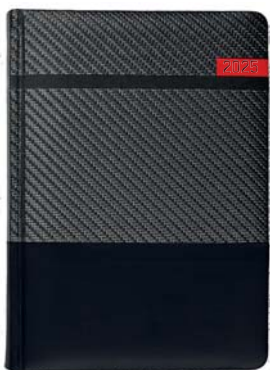

(B) 3 kolory oprawy
materiał: carbon + zamsz

(C) 2 kolory oprawy
materiał: carbon + vivo

opcjonalne dodatki s. 48–51

KALENDARZE KSIĄŻKOWE

A

ST35 grafitowy

ST36 granatowy

ST39 czarny