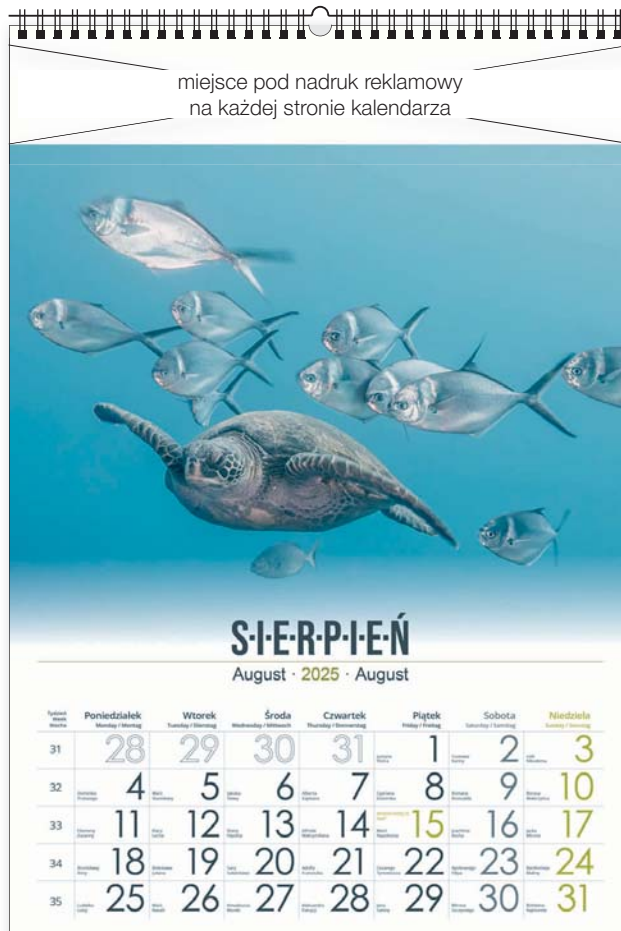

KALENDARZE INDYWIDUALNE WIELOPLANSZOWE

KW-35 • PRZYJACIELE

PL EN DE

PERSONALIZACJA

na każdej stronie kalendarza