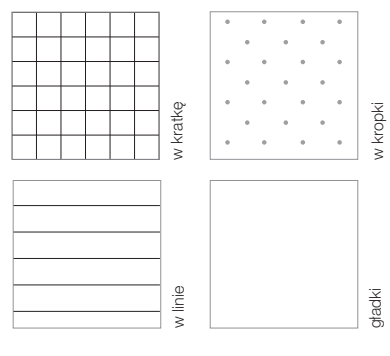

– okleina (s. 43) + tekstura introl. + pianka

oprawa: twarda / na spirali

metody znakowania:

uzależnione od typu oprawy

dodatki: s. 48–51

offsetowy:

z kamienia

w kratkę