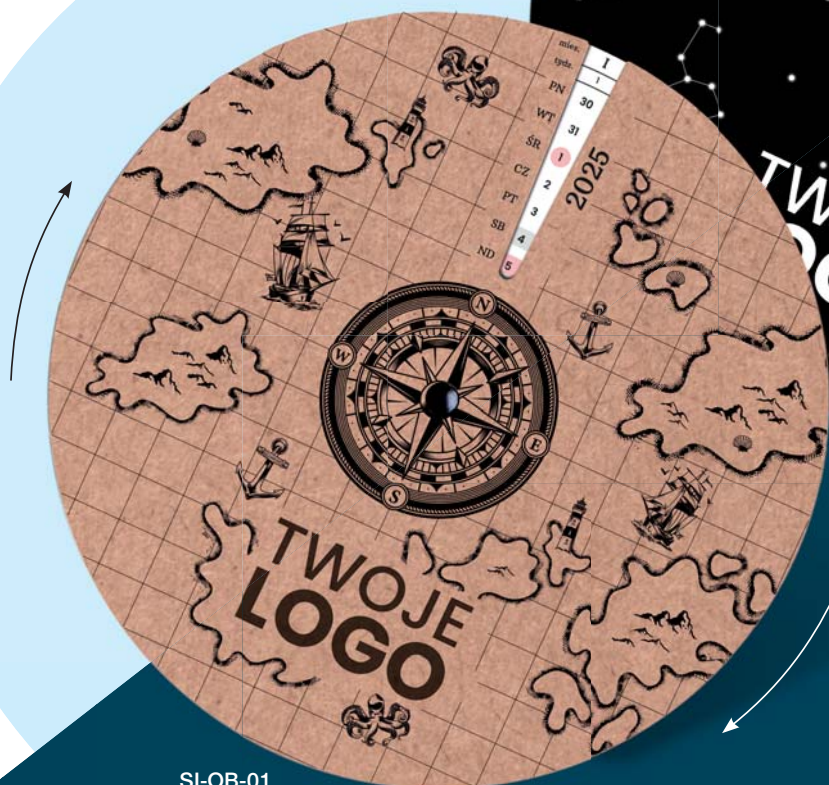

nowość

PL TALKY

kalendź na stojaku

SI-TA-01

145 x 78 x 4 mm

- stojak na telefon ze skleiki MDF
- kalendź nadrukowany dwustronnie: awers – pierwsze półrocze, rewers – drugie półrocze
- miejsce na logo – laser lub UV

nowość

PL

KALENDARZ OBROTOWY

kalendź tygodniowy okrągły

SI-OB-01/02

ø 195 mm

- kalendź w układzie tygodniowym
- 2 kartonowe koła połączone nitem
  - nadruk jednostronny
  - papier biały lub kraft
  - miejsce na logo

SI-OB-02

SI-OB-01