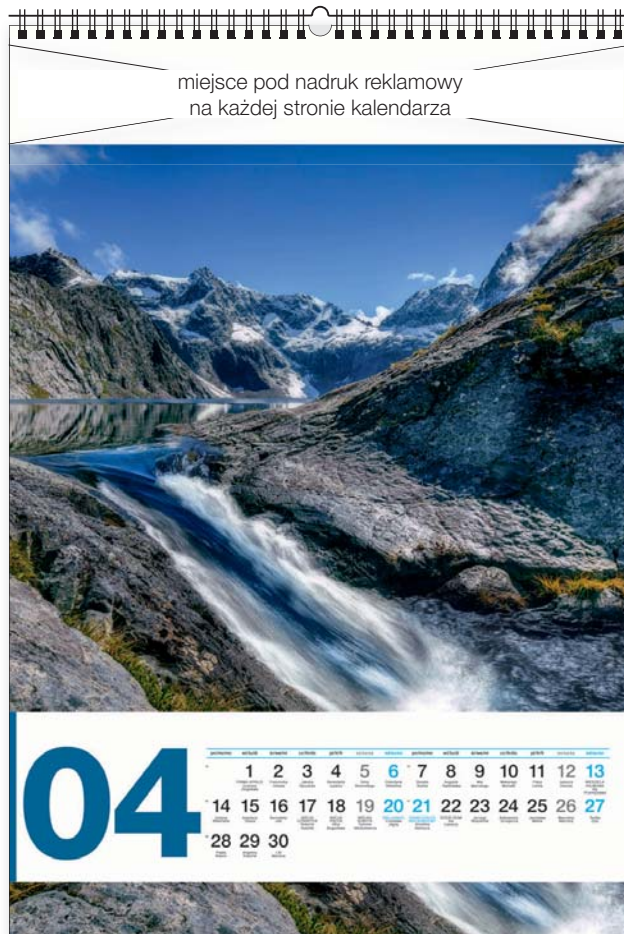

PL EN DE

PERSONALIZACJA

na każdej stronie kalendarza

personalizacja na każdej stronie

KW-29 • IMPRESJE WODY

PL EN DE

ozdobna kartonowa koperta

KALENDARZE INDYWIDUALNE WIELOPLANSZOWE