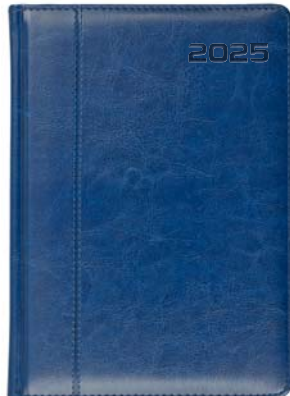

N54 granatowy