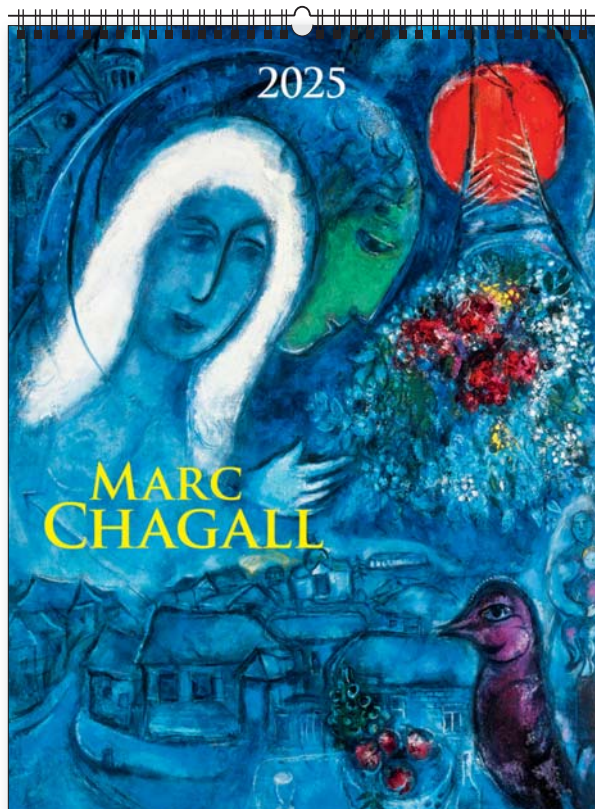

KW-07 · MARC CHAGALL

14
plansz
oprawa
spiralna

+ nadruk na stopce

wymiar
podstawowy
420 × 560 mm

+ nadruk na stopce

wymiar
nadruku
420 × 60 mm

lakier
UV

+ nadruk na stopce

ozdobna kartonowa koperta

opcja dodatkowo płatna

opakowanie zbiorcze 10 szt.