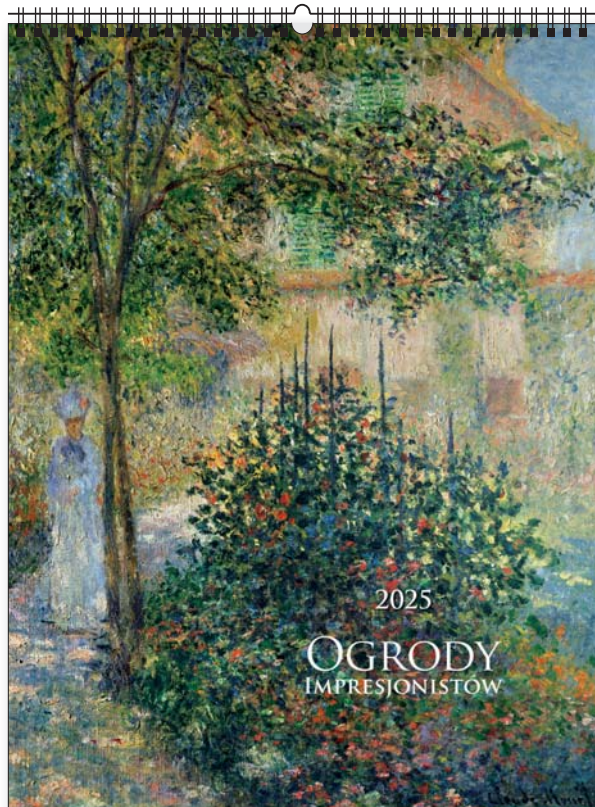

+ nadruk na stopce

ozdobna kartonowa koperta

opcja dodatkowo płatna

opakowanie zbiorcze 10 szt.

KALENDARZE KLASYCZNE WIELOPLANSZOWE

KW-113 • OGRODY IMPRESJONISTÓW

14
plansz
oprawa
spirala

+ nadruk na stopce