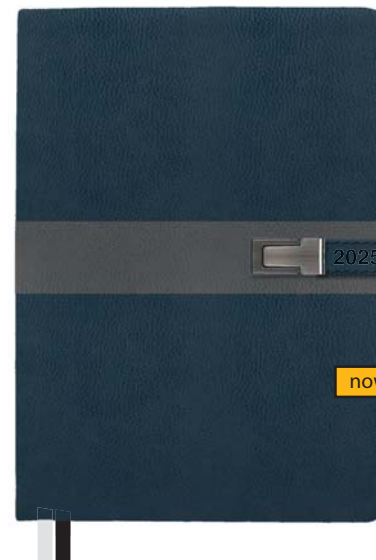

MAG51

granatowy, szary