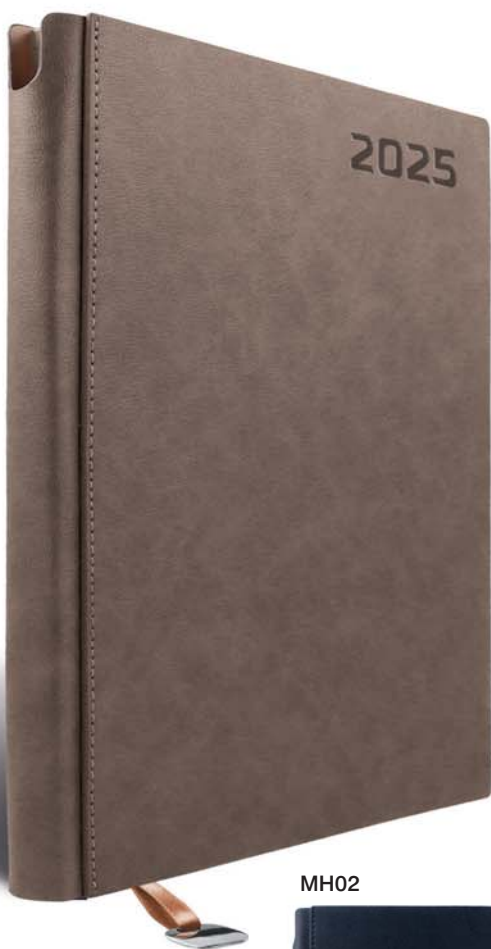

KALENDARZE KSIĄŻKOWE