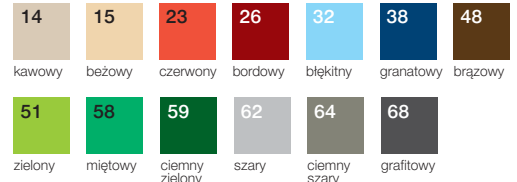

natura LEN

Okleina papierowa o wyglądzie naturalnego, grubo tkanego płótna.

metody znakowania: tłoczenie, sitodruk, płytka MDF (z laserem lub nadrukiem UV)