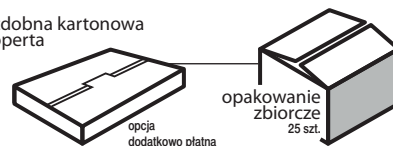

14
plansz
oprawa
spirala

+ nadruk na stopce

wymiar
podstawowy
340 × 485 mm

+ nadruk na stopce

wymiar
nadruku
340 × 60 mm

lakier
UV

+ nadruk na stopce

ozdobna kartonowa koperta