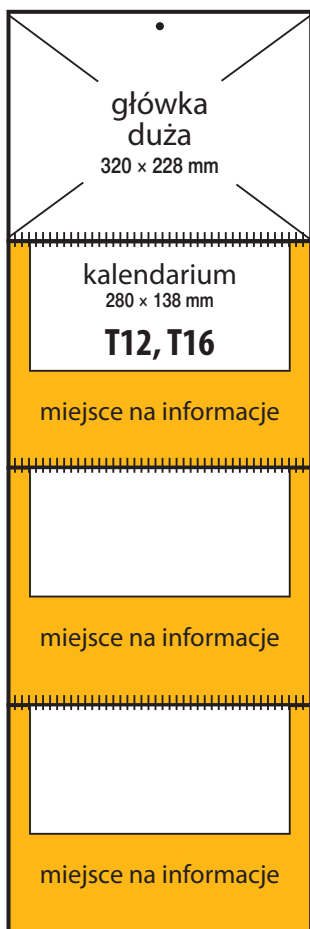

PS+16

plecki 320 × 690 mm
całość 320 × 918 mm

KONFIGURACJA w 4 krokach:

1. GŁÓWKA WYPUKŁA

- standard, duża lub z zegarem
- katalogowa (s. 66–72), według własnego projektu lub bez nadruku (biały karton 300 g/m²)
- uszlachetniona folią błyszczącą
- z otworem do zawieszenia
- + możliwość dodatkowych uszlachetnień