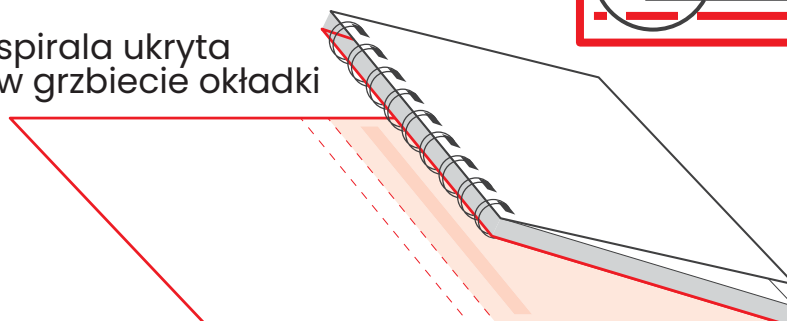

offsetowy:

w kratkę

w kropki

w linie

gładki

w kratkę

w zieloną kratkę

w linie

na wizualizacji: oprawa papier biały niepowlekany 350 g/m², druk pełnokolorowy CMYK