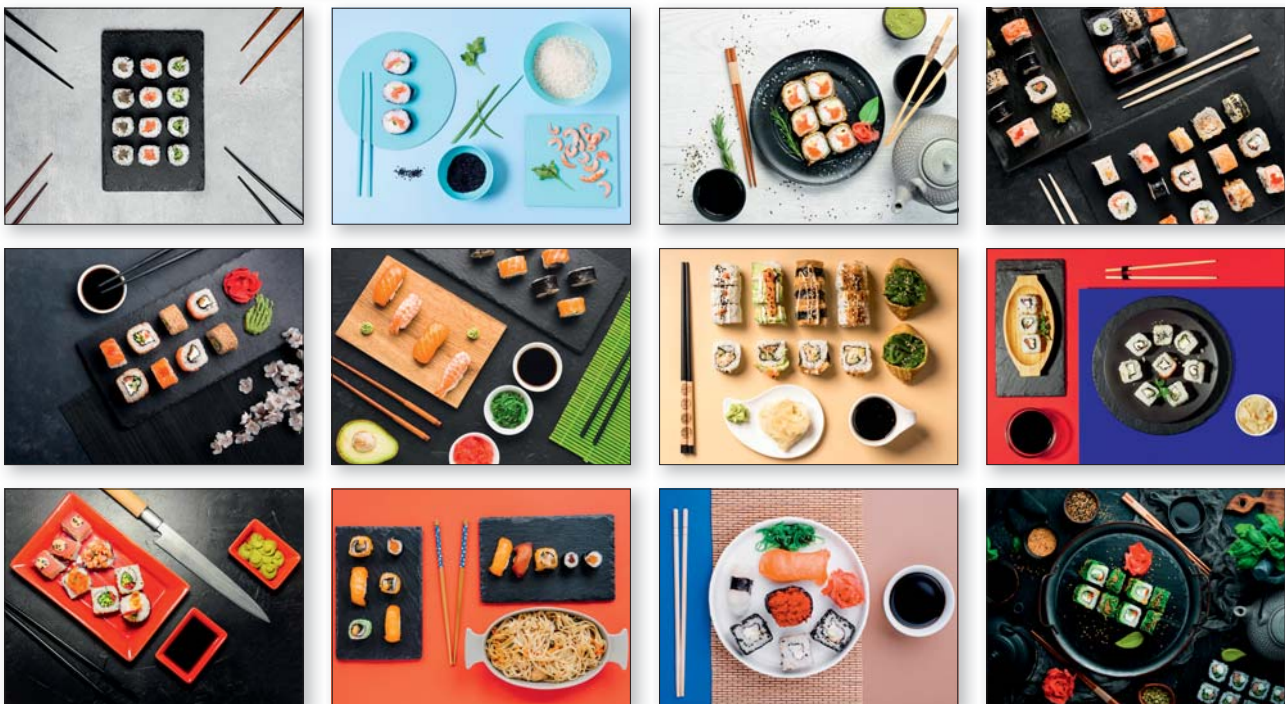

KW-148 • POEZJA SUSHI

nowość

PL EN DE

PERSONALIZACJA

na każdej stronie kalendarza

personalizacja na każdej stronie

KW-141 • STEEL & GLASS

PL EN DE