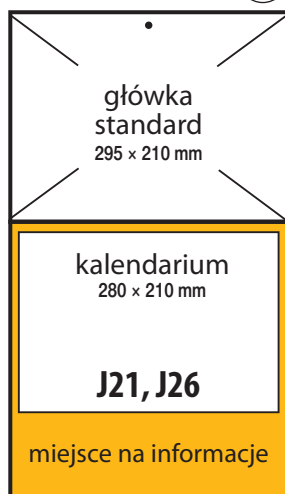

PT2

plecki 295 x 540 mm
całość 295 x 750 mm

PT3

plecki 295 x 595 mm
całość 295 x 805 mm

PT5

plecki 295 x 610 mm
całość 295 x 820 mm

jednodzielne

PJ1