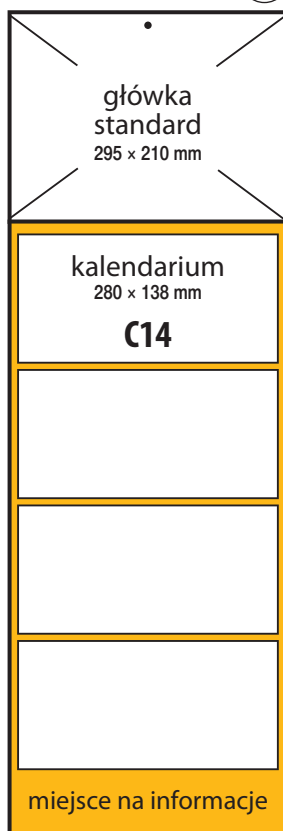

plecki 295 x 305 mm
całość 295 x 515 mm

czterodzielne

P40

plecki 295 x 750 mm
całość 295 x 960 mm

P41

plecki 295 x 665 mm
całość 295 x 875 mm

P42

plecki 295 x 770 mm
całość 295 x 980 mm