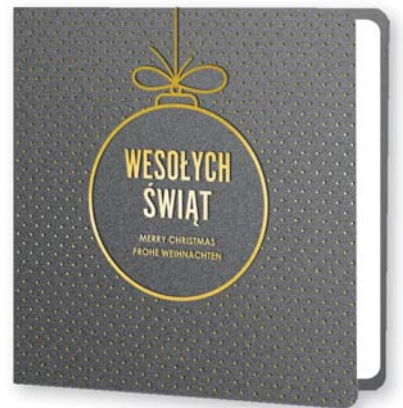

CD90-135

PL EN DE