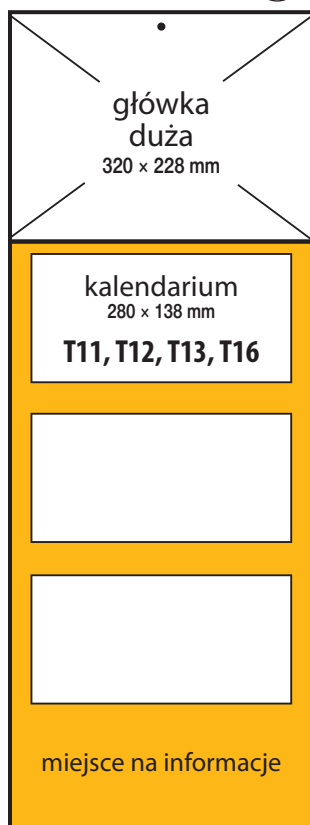

trójdzielne

PT+1

plecki 320 × 580 mm
całość 320 × 808 mm

PT+2