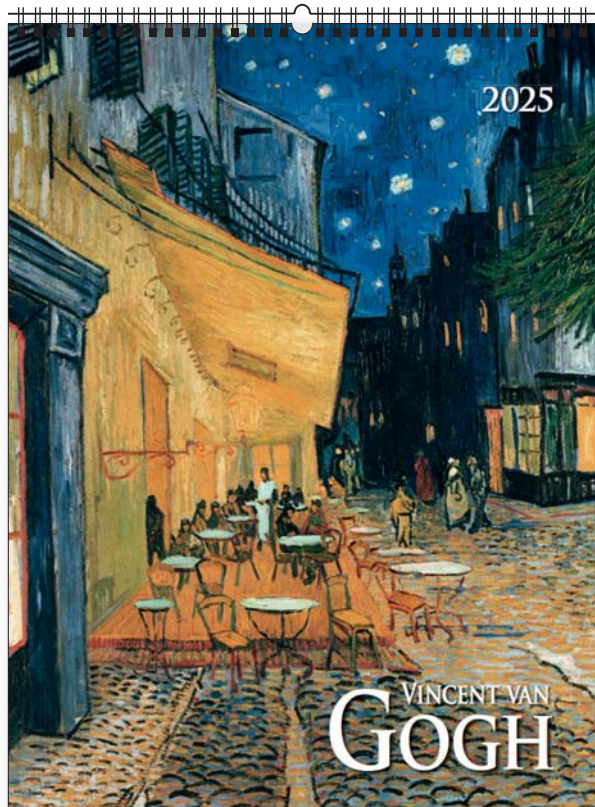

opakowanie zbiorcze 10 szt.

KALENDARZE KLASYCZNE WIELOPLANSZOWE

KW-02 · VINCENT VAN GOGH

14
plansz
oprawa
spirala

+ nadruk na stopce

wymiar
podstawowy
420 × 560 mm

+ nadruk na stopce

wymiar
nadruku
420 × 60 mm