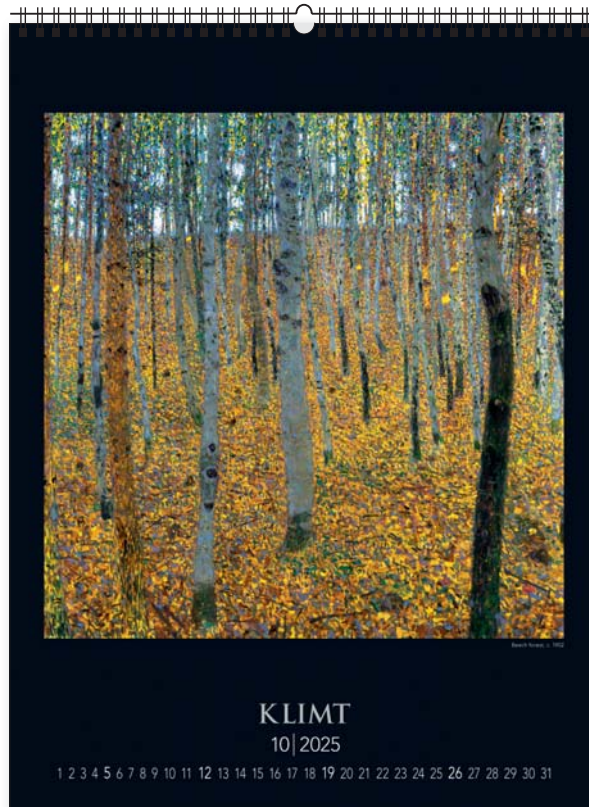

nadruk na stopce reklamowej

KW-05 · GUSTAV KLIMT

14
plasz
oprawa
spirala

+ nadruk na stopce

wymiar
podstawowy
420 × 560 mm

+ nadruk na stopce

wymiar
nadruku
420 × 60 mm

lakier
UV

+ nadruk na stopce

ozdobna kartonowa koperta

opcja dodatkowo płatna

opakowanie zbiorcze 10 szt.