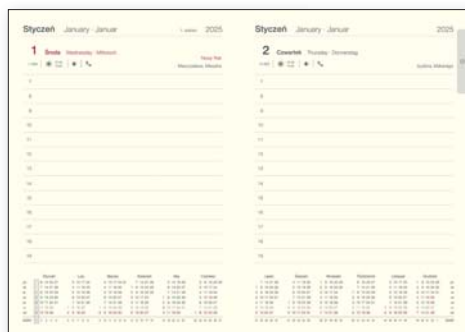

KALENDARZE KSIĄŻKOWE

CELL A5

układ: dzienny
papier: kremowy
blok: szyty nićmi, z perforowanymi zaokrąglonymi narożnikami
tasiemki: biała i szara
rok: tłoczenie suche
okleina: ekoskóra
 dodatki: zamknięcie na gumkę, gumka na długopis, zginana okładka i korek/bambus pozwalające na oparcie telefonu, czarne wyklejki
metody znakowania: tłoczenie, laser, nadruk UV

545D

A5 • dzienny