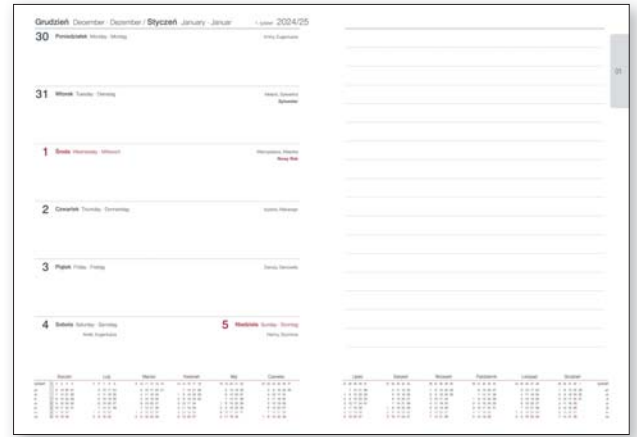

B6 (110 × 165 mm)
192 strony + 8 stron map

oprawy, przy których występuje ten blok:

540D

A4 (201 × 280 mm)
400 stron + 8 stron map

541TN

A4 (204 × 280 mm)
144 strony + 8 stron map

546T

nowość