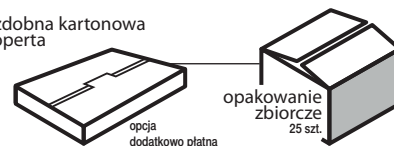

+ nadruk na stopce

wymiar
nadruku
330 × 60 mm

lakier
UV

+ nadruk na stopce

ozdobna kartonowa koperta

papier do wyboru

planer kwadratowy

PL