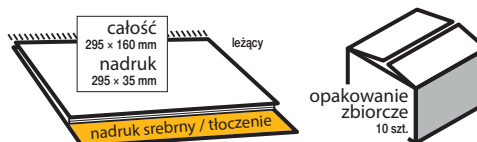

- kalendarium w układzie tygodniowym • miejsce na notatki
- papier kremowy • możliwość wykonania srebrnego nadruku lub tłoczenia reklamowego

Informacje dodatkowe zamieszczone w kalendarzu:

- imieniny • święta
- fazy Księżycy • wschody i zachody Słońca
- kalendarium na 2024, 2025, 2026
- dni wolne od pracy w krajach UE + UK
- plan roku 2025
- numery kierunkowe połączeń telefonicznych