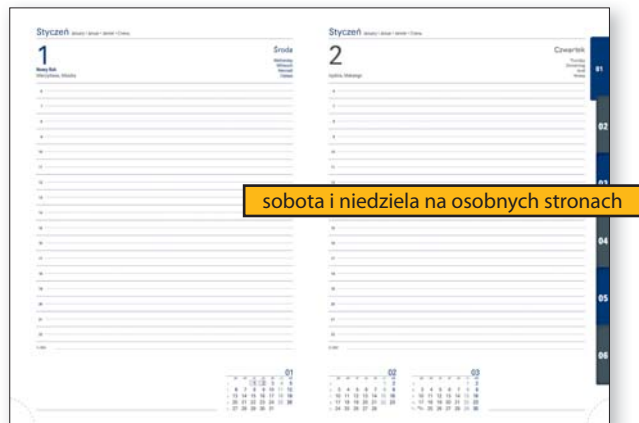

520RD

A4 (201 × 280 mm)
400 stron + 8 stron map