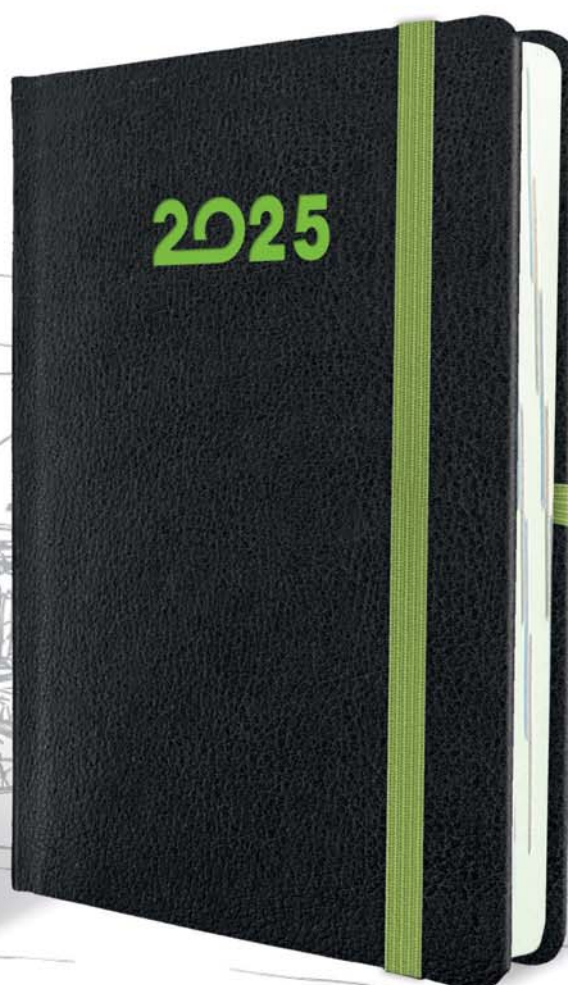

A

B

MAGIC LASER B5*/A5

układ: dzienny, tygodniowy

papier: kremowy

blok: szyty nićmi, z perforowanymi zaokrąglonymi narożnikami

tasiemka i kapitałka: w kolorze roku

rok: grawer laserowy

okleina termoprzebarwialna: A, B – opis poniżej

metoda znakowania: laser

505D

A5 • dzienny

504T*

B5 • tygodniowy

A

materiał: verona + zamsz

B

materiał: verona

* format B5 dostępny przy wzorach ML16, ML23, ML27

opcjonalne dodatki s. 48–51