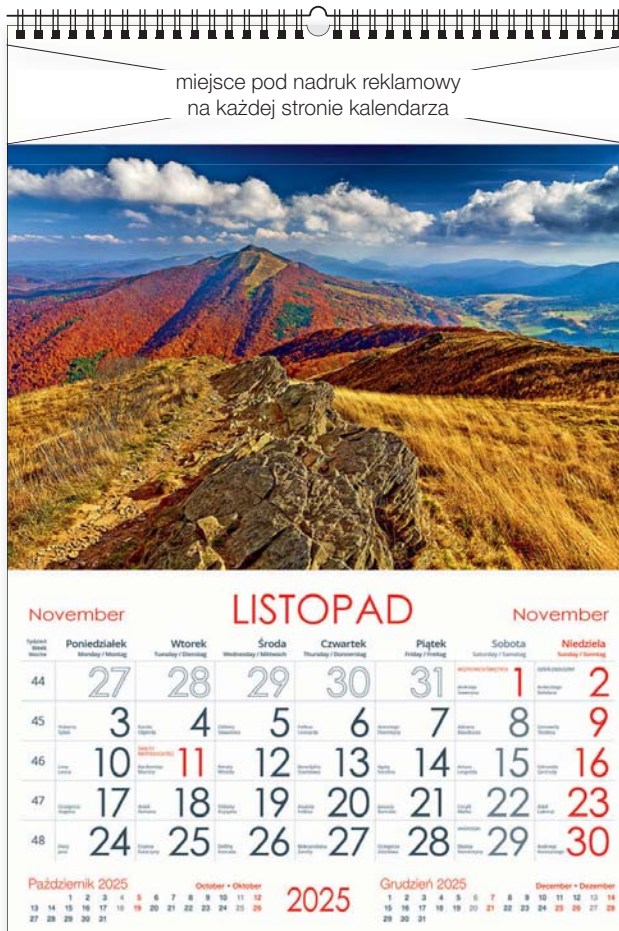

KALENDARZE INDYWIDUALNE WIELOPLANSZOWE

KW-17 • POLSKIE GÓRY

PL EN DE

PERSONALIZACJA

na każdej stronie kalendarza