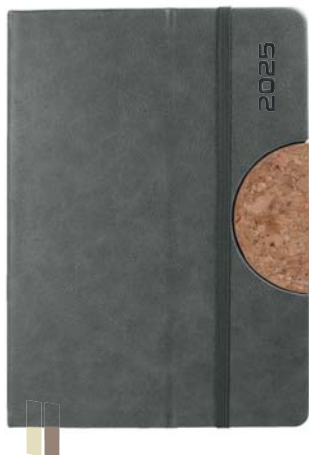

545D

A5 • dzienny

CL51 granatowy, bambus

nowość

CL01 szary, korek

CL02 beżowy, korek

CL03 niebieski, korek

CL52 kawowy, bambus