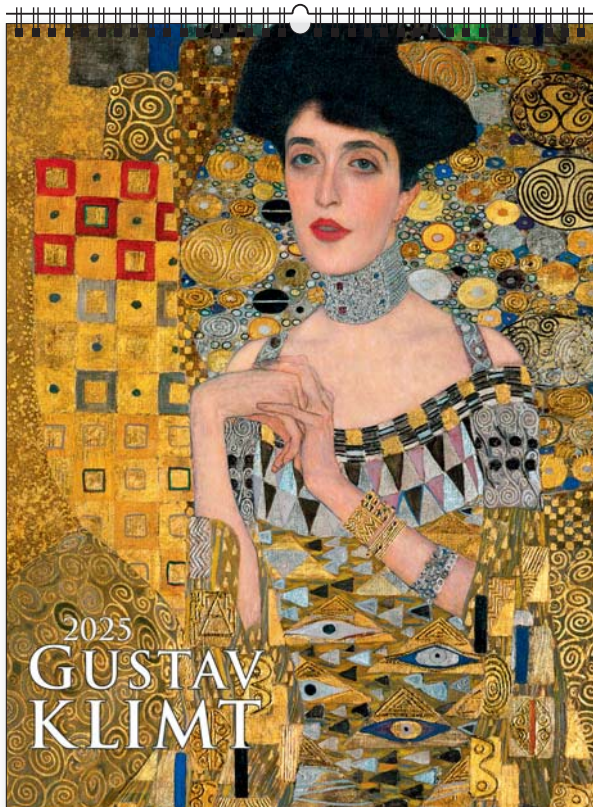

+ nadruk na stopce

ozdobna kartonowa koperta

opcja dodatkowo płatna

opakowanie zbiorcze 10 szt.

nadruk na stopce reklamowej

KW-05 · GUSTAV KLIMT

14
plasz
oprawa
spirala

+ nadruk na stopce