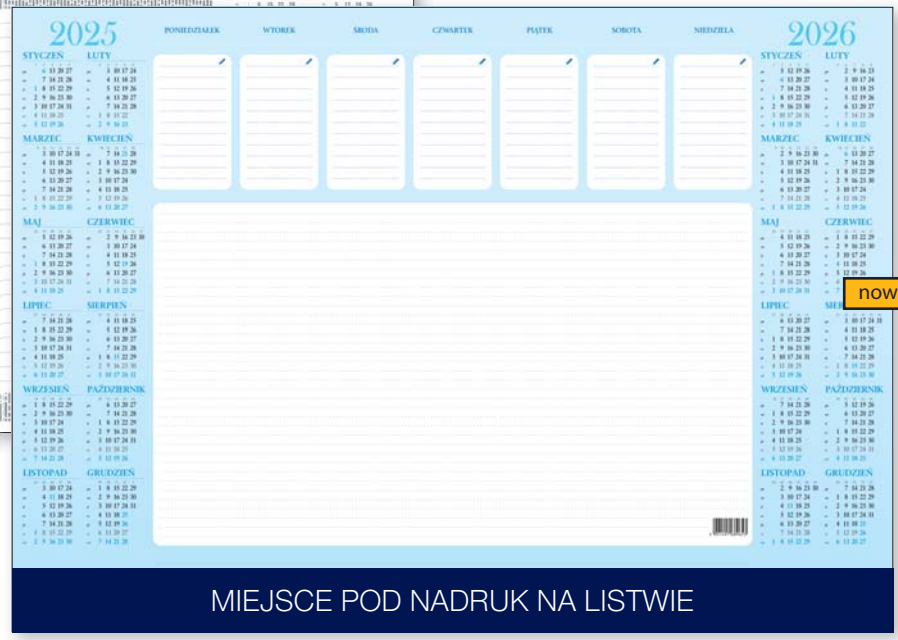

KALENDARZE BIURKOWE

biuwar **A2** z listwą

- 26 plansz, nadruk na listwie PCV
- wymiar podstawowy 594 × 420 mm
- wymiar nadruku 594 × 50 mm

biuwar **A2**

KB-550-A2

- 26 plansz, nadruk na podkładzie
- wymiar podstawowy 594 × 420 mm
- wymiar nadruku 594 × 50 mm