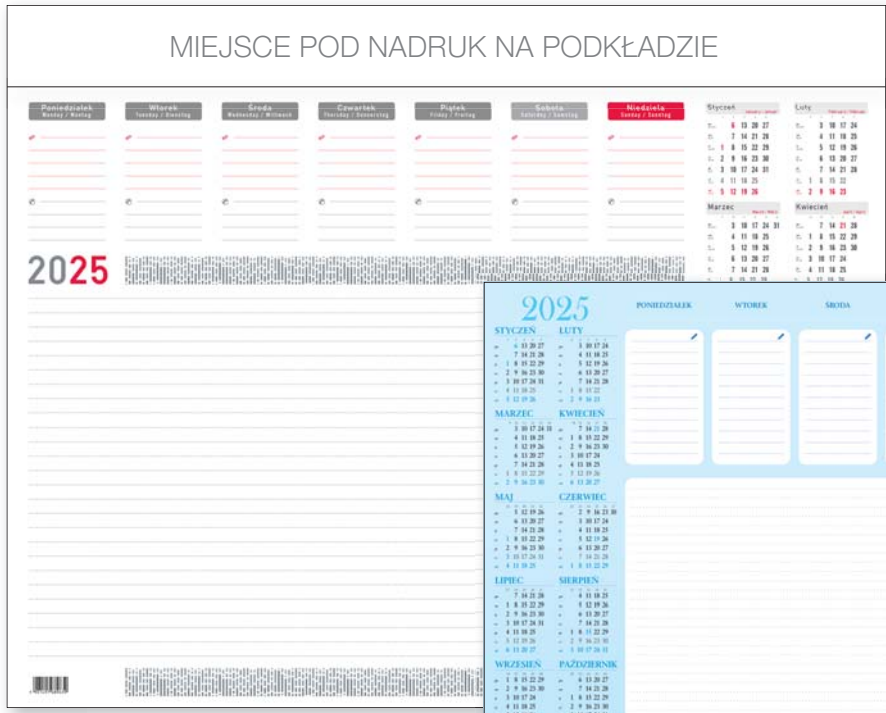

KALENDARZE BIURKOWE

biuwar **A2** z listwą

- 26 plansz, nadruk na listwie PCV
- wymiar podstawowy 594 × 420 mm
- wymiar nadruku 594 × 50 mm

biuwar **A2**

KB-550-A2

- 26 plansz, nadruk na podkładzie
- wymiar podstawowy 594 × 420 mm
- wymiar nadruku 594 × 50 mm