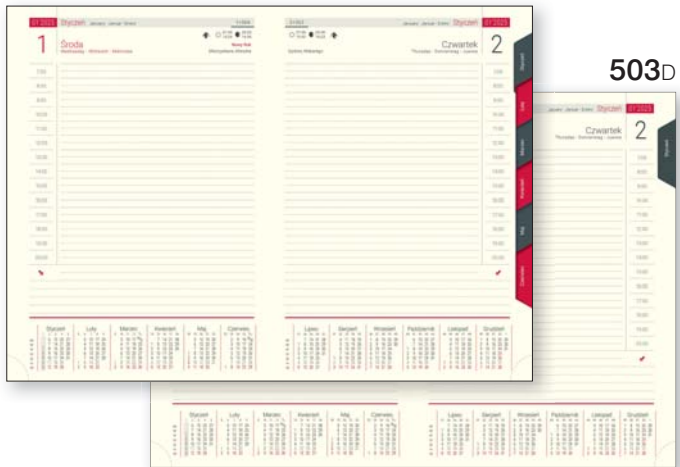

503RD

B5 (171 × 240 mm)
360 stron + 8 stron map