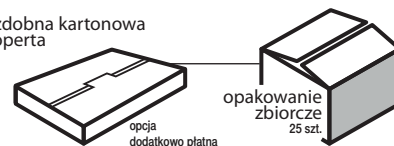

+ nadruk na stopce

wymiar
podstawowy
485 × 340 mm

+ nadruk na stopce

wymiar
nadruku
485 × 60 mm

lakier
UV

+ nadruk na stopce

ozdobna kartonowa koperta

nadruk na stopce reklamowej