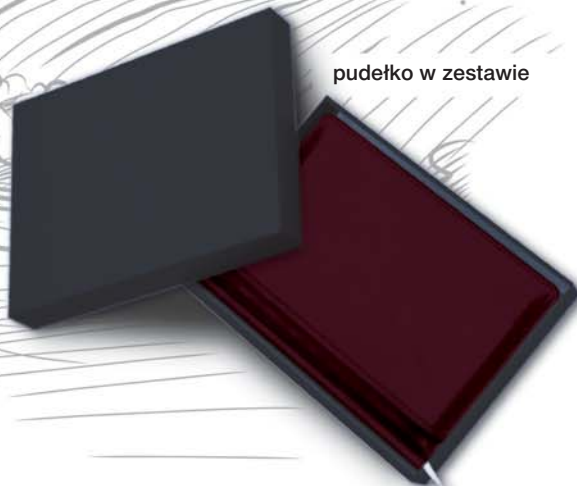

SKÓRA A4/A5/A6

układ: dzienny, tygodniowy

papier: kremowy

blok: szyty nićmi, z perforowanymi zaokrąglonymi narożnikami i wyciętymi registrami (oprócz A6)

tasiemka i kapitałka: kremowe

rok: tłoczenie suche

okleina: naturalna skóra, termoprzebarwialna

metody znakowania: tłoczenie, laser, nadruk UV

500RD

A4 • dzienny

501RT

A4 • tygodniowy

505RD

A5 • dzienny

509T

A6 • tygodniowy

pudełko w zestawie

S11

bordowy

S12

brązowy

S13

czarny