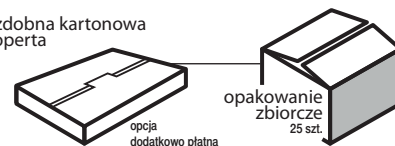

14
plansz
oprawa
spirala

+ nadruk na stopce

wymiar
podstawowy
340 × 485 mm

+ nadruk na stopce

wymiar
nadruku
340 × 60 mm

lakier
UV

+ nadruk na stopce

ozdobna kartonowa koperta