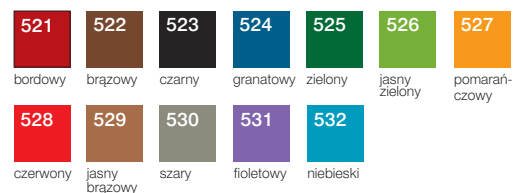

VIVO

Okleina termoprzebarwialna.

metody znakowania: tłoczenie, laser, nadruk UV