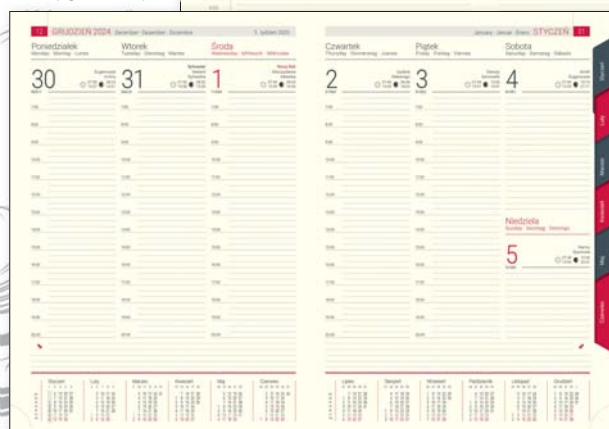

metody znakowania: tłoczenie, laser, nadruk UV

500RD

A4 • dzienny

501RT

A4 • tygodniowy

505RD

A5 • dzienny

509T