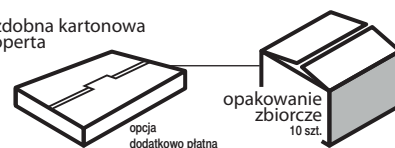

14
plansz
oprawa
spirala

+ nadruk na stopce

wymiar
podstawowy
330 × 600 mm

+ nadruk na stopce

wymiar
nadruku
330 × 60 mm

lakier
UV
wybiórczy

+ nadruk na stopce

ozdobna kartonowa koperta