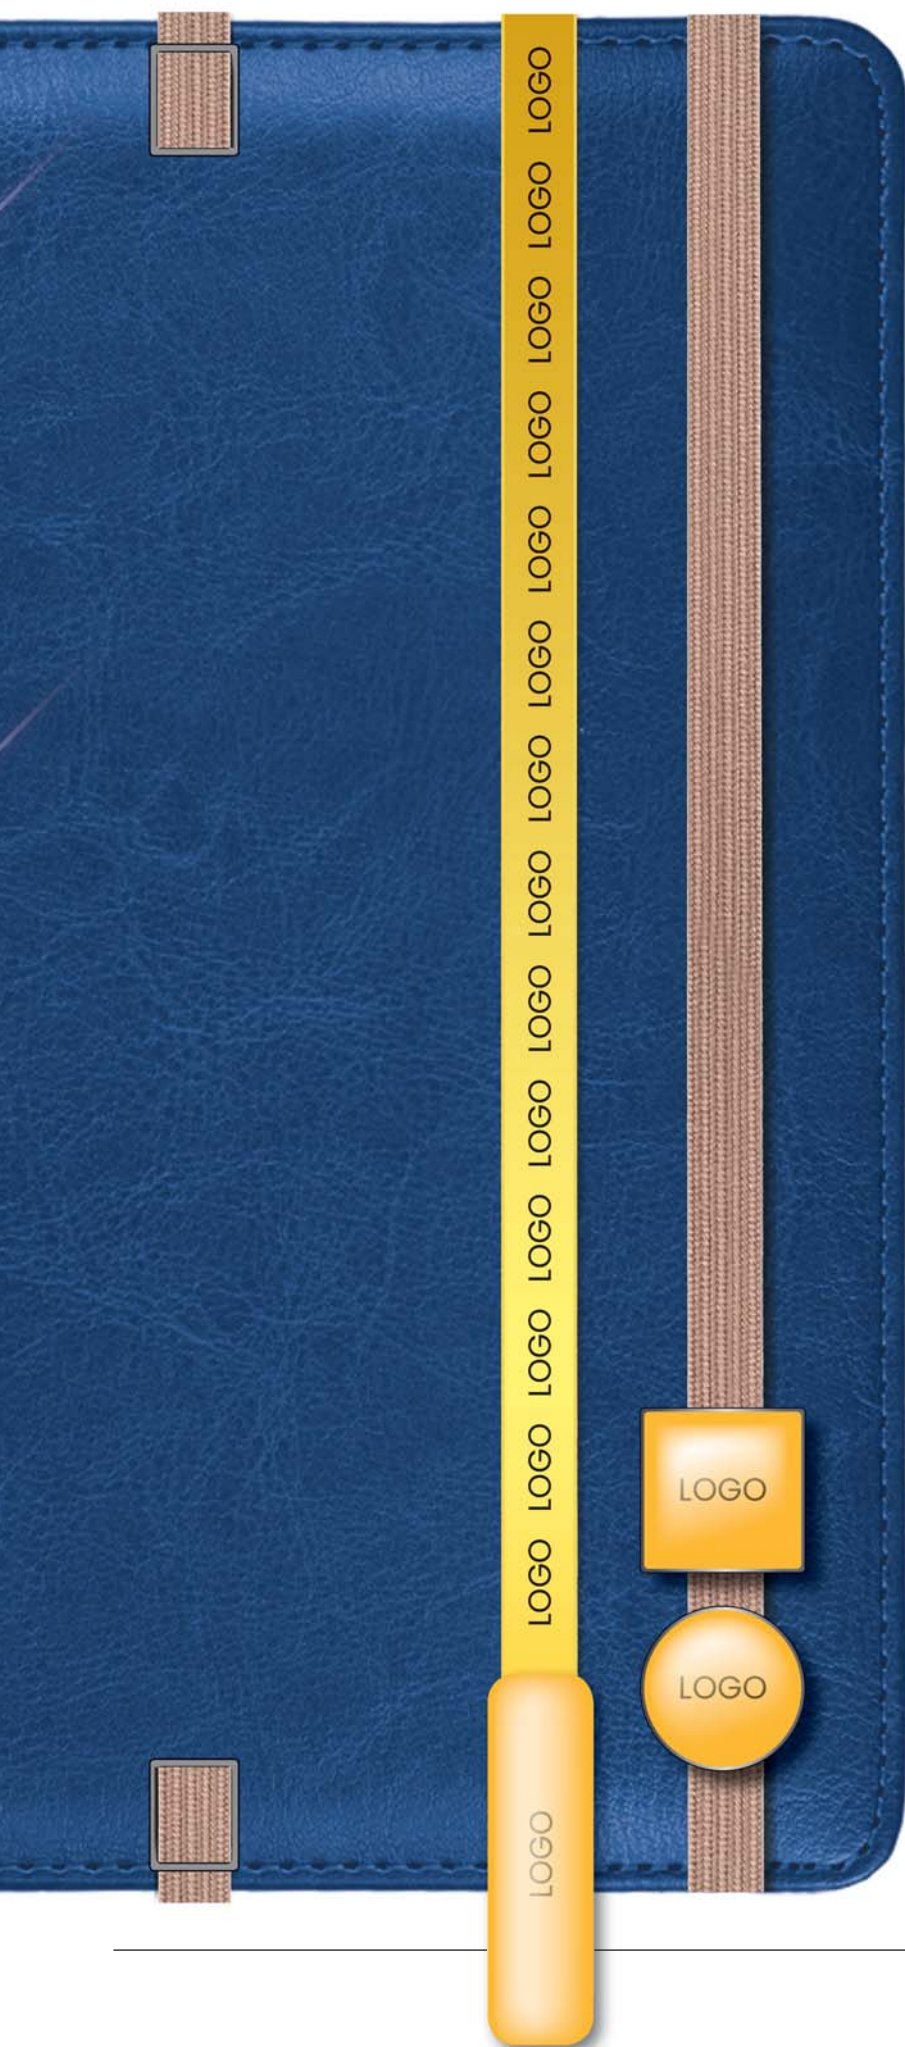

wymiar bloku cyfr
35 × 13 mm

plytka MDF

wycinanie/znakowanie laserem
nadruk UV

wielkość
47 × 16 mm

wielkość
25 × 25 mm
pole znakowania
22 × 22 mm

wielkość 71 × 14 mm
pole znakowania 48 × 11 mm

wielkość 71 × 14 mm
pole znakowania 67 × 11 mm