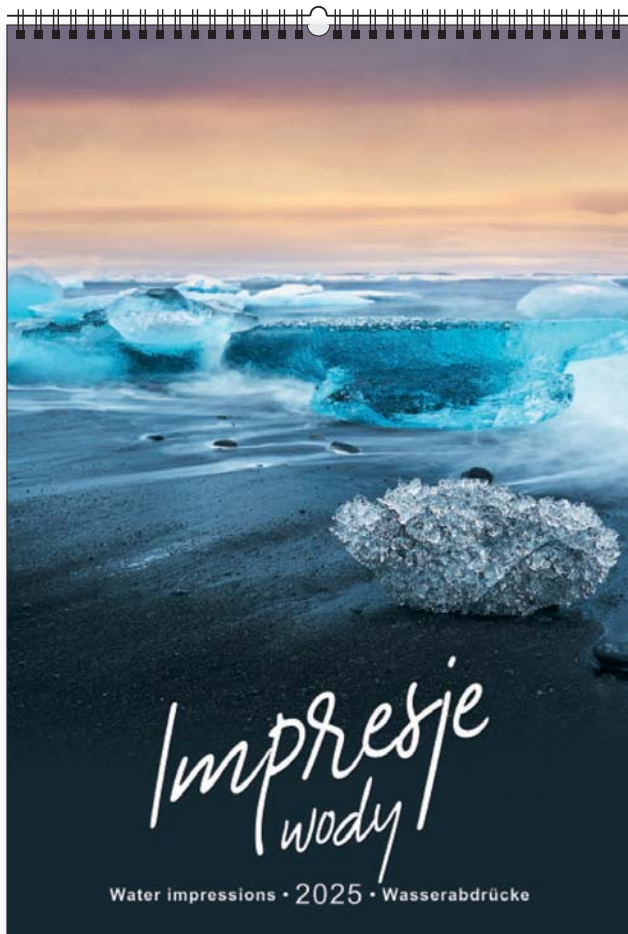

PL EN DE

PERSONALIZACJA

na każdej stronie kalendarza

personalizacja na każdej stronie

KW-29 • IMPRESJE WODY

PL EN DE

ozdobna kartonowa koperta

KALENDARZE INDYWIDUALNE WIELOPLANSZOWE