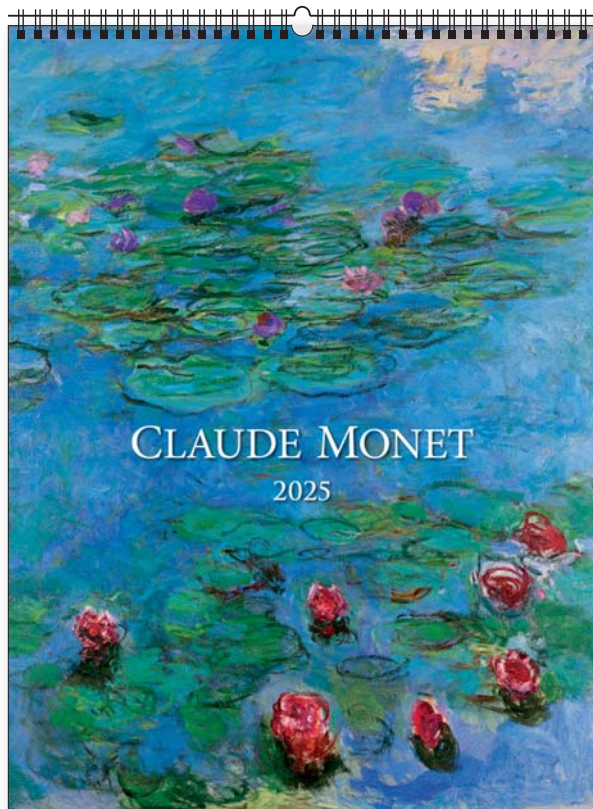

KALENDARZE KLASYCZNE WIELOPLANSZOWE

KW-04 · CLAUDE MONET

14
plansz
oprawa
spirala

+ nadruk na stopce

wymiar
podstawowy
420 × 560 mm

+ nadruk na stopce

wymiar
nadruku
420 × 60 mm

lakier
UV