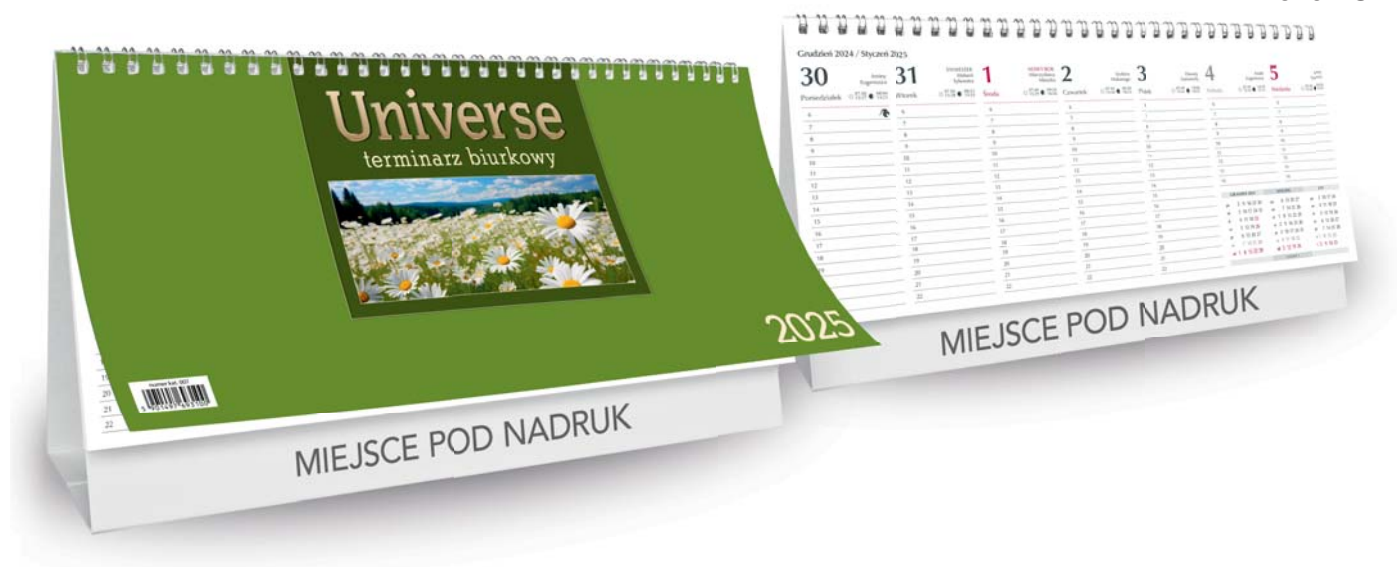

KB-501-52T-6

KB-501-52T-7

KB-501-52T-8

- kalendarium w układzie tygodniowym
- możliwość wykonania nadruku reklamowego

- Informacje dodatkowe zamieszczone w kalendarzu:
- imienniny
 - wschody i zachody Słońca
 - święta
 - znaki zodiaku
 - fazy Księżyca