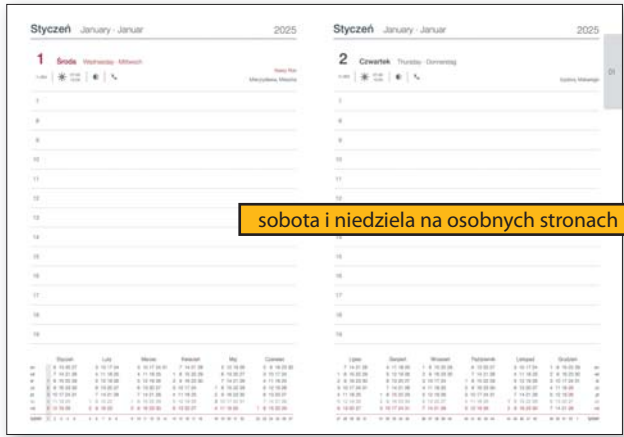

B6 (110 × 165 mm)
192 strony + 8 stron map

oprawy, przy których występuje ten blok:

540D

A4 (201 × 280 mm)
400 stron + 8 stron map

541TN

A4 (204 × 280 mm)
144 strony + 8 stron map

546T

nowość