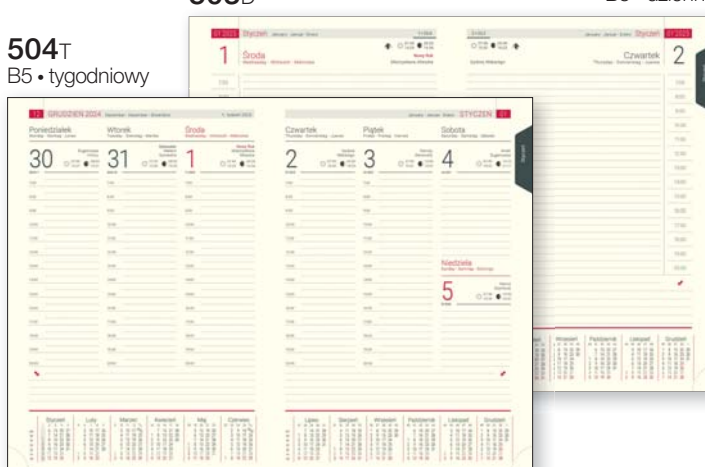

503D

B5 • dzienny

504T
B5 • tygodniowy