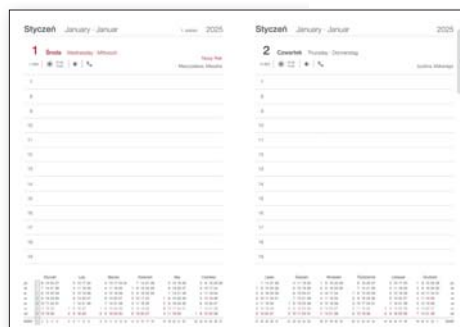

GT06 bordowy

nowość

NP04 czarny, czerwony

NP02 granatowy

NAPOLI A5

- układ:** dzienny
- papier:** biały
- blok:** szyty nićmi, z perforowanymi zaokrąglonymi narożnikami
- tasiemki:** biała i czarna
- kapitałka:** czarna
- rok:** tłoczenie suche/folią
- okleina:** ekoscóra
- dodatki:** zapięcie magnetyczne, wewnętrzna kieszonka na tylnej okładce, czarne wyklejki
- metody znakowania:** tłoczenie, laser, nadruk UV

545Db

A5 • dzienny

NEVRO A4/B5/A5/B6

układ: dzienny, tygodniowy, tygodniowo-notesowy

papier: biały

blok: szyty nićmi, z perforowanymi zaokrąglonymi narożnikami i wyciętymi registrami

tasiemka i kapitałka: szare

rok: tłoczenie suche

okleina: ekoskóra nevro, termoprzebarwialna

metody znakowania: tłoczenie, laser, nadruk UV

opcjonalne dodatki s. 48-51

KALENDARZE KSIĄŻKOWE

N51 bordowy

N52 brązowy

N53 czarny