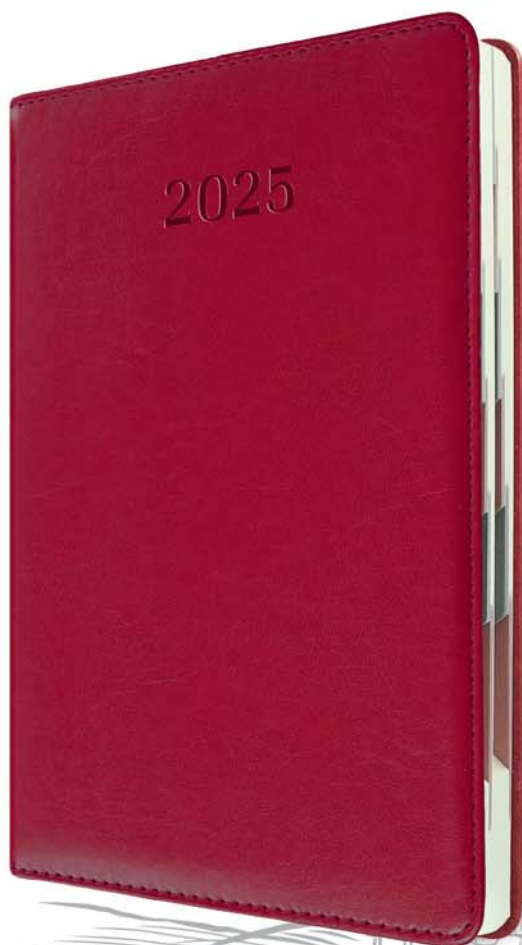

LA02

szary

LA03

beżowy

nowość

szczegółowe informacje o blokach s. 3

ELITE A4/B5/A5

układ: dzienny, tygodniowy
papier: kremowy
blok: szyty niemi, z perforowanymi zaokrąglonymi narożnikami i wyciętymi registrami
tasiemka i kapitałka: białe
rok: tłoczenie suche
okleina: lakierowana ekoskóra
metody znakowania: tłoczenie, laser, nadruk UV