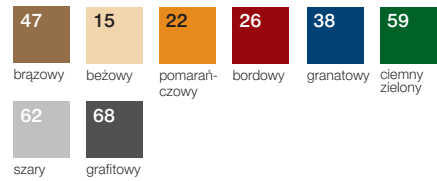

natura GRASS

Okleina papierowa odzwierciedlająca strukturę włókien trawy.

metody znakowania: tłoczenie, sitodruk, płytka MDF (z laserem lub nadrukiem UV)