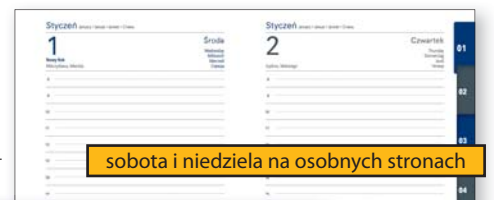

525RD A5 • dzienny