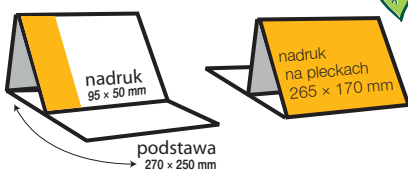

- 12 plansz z kalendarium w układzie miesięcznym
- nadruk jednostronny
- bloki w kratkę/kropki/linie do wyboru
- kolorowe fiszki
- podstawa w kolorze granatowym

2

KB-515-TNO-21 PL EN DE

- nadruk jednostronny
- bloki w kratkę/kropki/linie do wyboru
- kolorowe fiszki
- papier nautilus 250 g/m²
- podstawa papier kraft