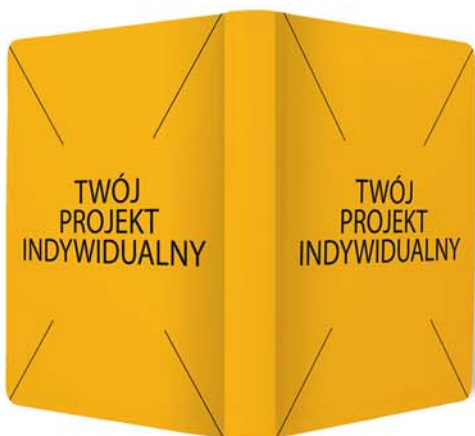

NOTES HIDE na spirali

wymiary: 130 × 208 mm

objętość: 192 s., z kamienia 144 s.

blok: w kratkę, w kropki, w linie, gładki

papier: offsetowy, z kamienia, z jablek, z trawy

okładka: papier do wyboru s. 44

metody znakowania: uzależnione od typu oprawy

dodatki: s. 48–51

spirala ukryta
w grzbiecie okładki

offsetowy:

w kratkę

w kropki

w linie

gładki

w kratkę

w zieloną kratkę

w linie

na wizualizacji: oprawa papier biały niepowlekany 350 g/m², druk pełnokolorowy CMYK

OKLEJKA

indywidualna okładka według własnego projektu,
druk jednostronny pełnokolorowy

WYKLEJKA

część bloku znajdująca się na jego początku
lub końcu, sklejona całą powierzchnią styku
z wewnętrzną stroną okładki,
druk jednostronny pełnokolorowy

WKLEJKA

kartka wklejona z przodu lub z tyłu bloku,
druk jednostronny/dwustronny pełnokolorowy

łoczenie suche

metoda łoczenia na gorąco
z matrycy dostarczonej przez klienta
lub wykonanej na zamówienie
UWAGA: tylko matryce mosiężne
do 50 cm² lub do 100 cm²