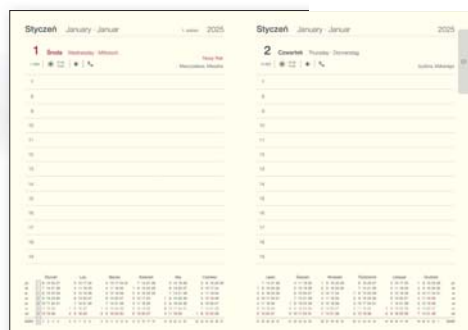

LOOPEN A5

układ: dzienny

papier: kremowy

blok: szyty nićmi, z perforowanymi zaokrąglonymi narożnikami

tasiemka i kapitałka: w kolorze pionowej wstawki

rok: tłoczenie folią

okleina: ekoskóra

dodatki: miejsce na długopis

metody znakowania: tłoczenie, laser, nadruk UV

545D

A5 • dzienny