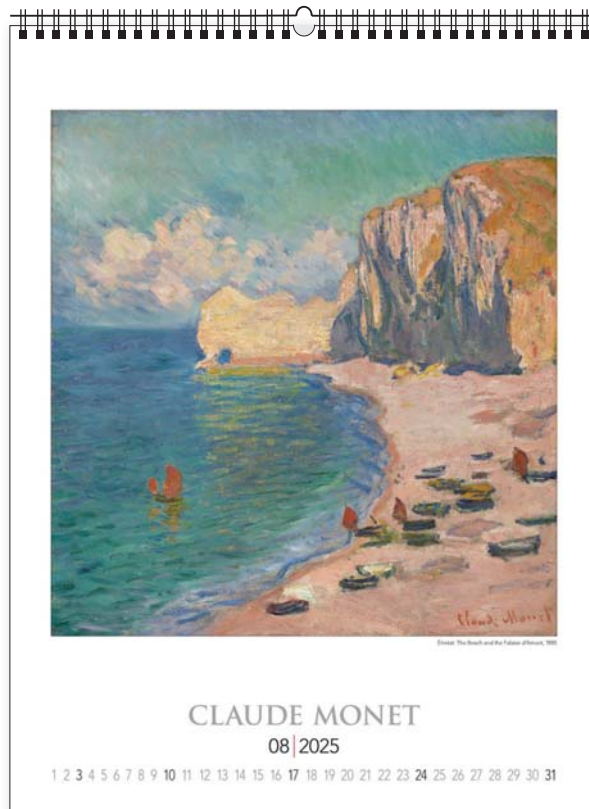

KALENDARZE KLASYCZNE WIELOPLANSZOWE

KW-04 · CLAUDE MONET

14
plansz
oprawa
spirala

+ nadruk na stopce

wymiar
podstawowy
420 × 560 mm

+ nadruk na stopce

wymiar
nadruku
420 × 60 mm

lakier
UV

+ nadruk na stopce

ozdobna kartonowa koperta

opcja dodatkowo płatna

opakowanie zbiorcze 10 szt.