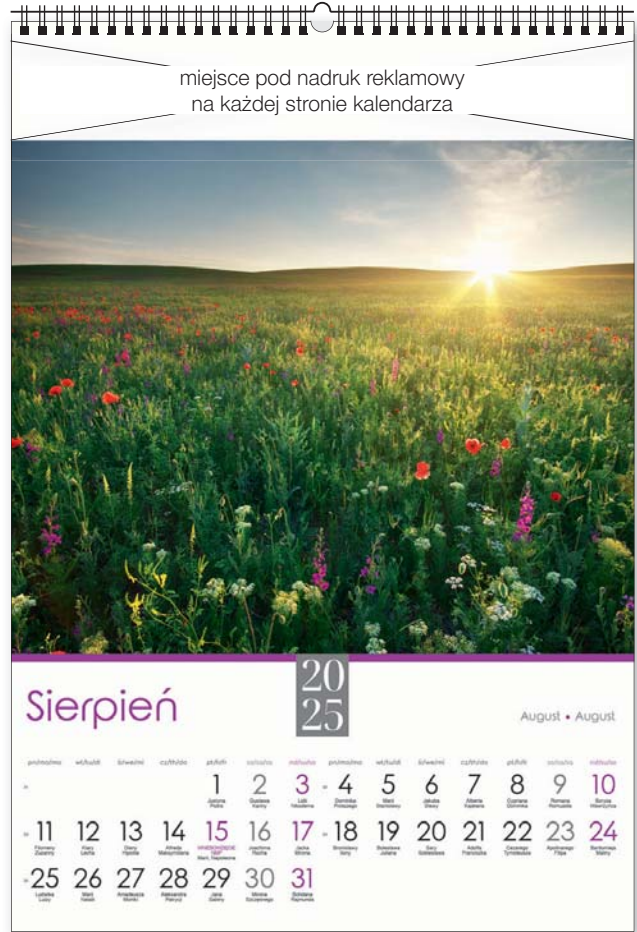

personalizacja na każdej stronie

KW-30 • ŚWIAT CISZY

PL EN DE

ozdobna kartonowa
koperta