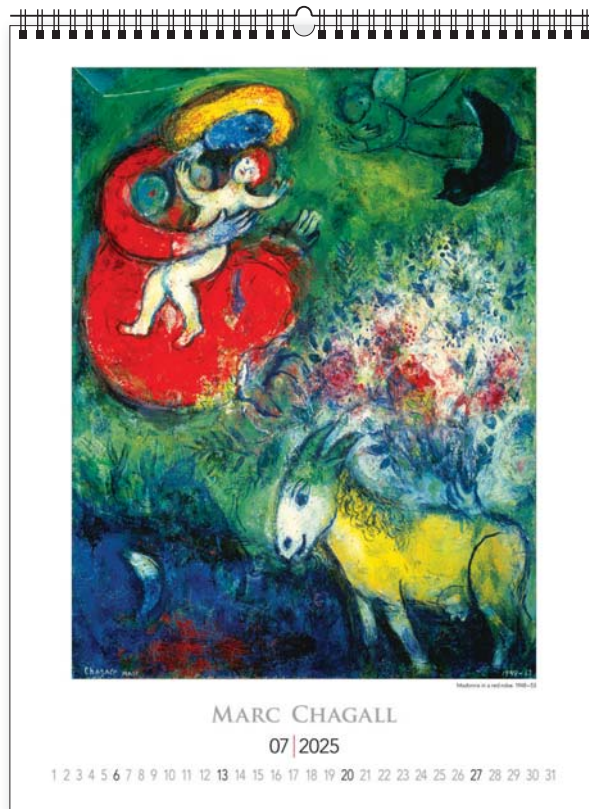

KW-07 · MARC CHAGALL

14
plansz
oprawa
spiralna

+ nadruk na stopce

wymiar
podstawowy
420 × 560 mm

+ nadruk na stopce

wymiar
nadruku
420 × 60 mm

lakier
UV

+ nadruk na stopce

ozdobna kartonowa koperta

opcja dodatkowo płatna

opakowanie zbiorcze 10 szt.