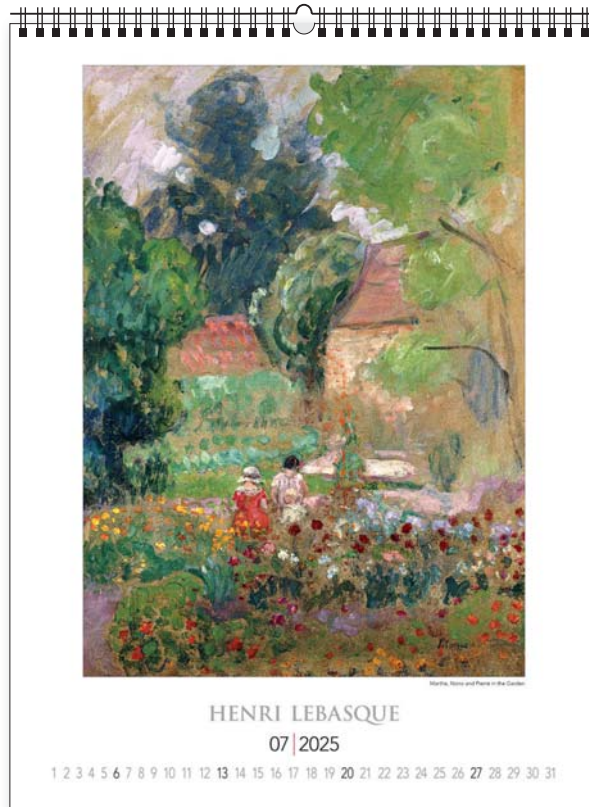

+ nadruk na stopce

ozdobna kartonowa koperta

opcja dodatkowo płatna

opakowanie zbiorcze 10 szt.

KALENDARZE KLASYCZNE WIELOPLANSZOWE

KW-113 • OGRODY IMPRESJONISTÓW

14
plansz
oprawa
spirala

+ nadruk na stopce