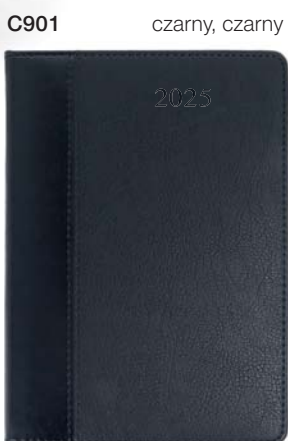

SERIA C 9 0

nowość