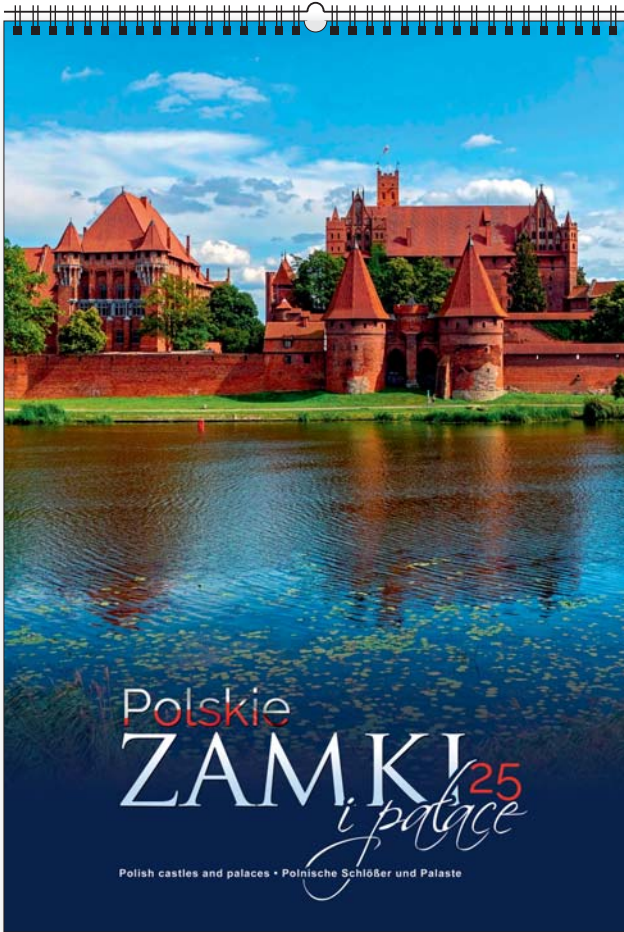

KALENDARZE INDYWIDUALNE WIELOPLANSZOWE

KW-22 • POLSKIE ZAMKI I PAŁACE

PL EN DE

PERSONALIZACJA

na każdej stronie kalendarza