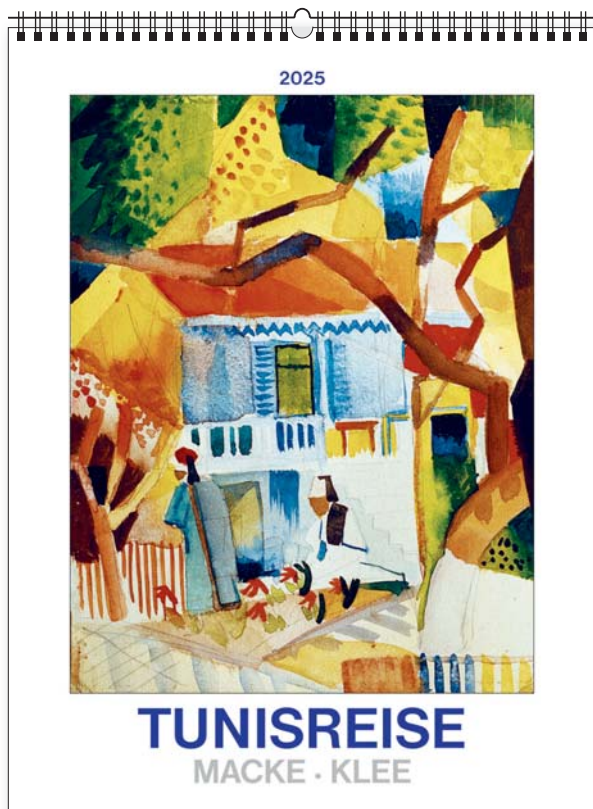

KW-112 • TUNISREISE

14
plansz
oprawa
spiralna

+ nadruk na stopce

wymiar
podstawowy
420 × 560 mm

+ nadruk na stopce

wymiar
nadruku
420 × 60 mm

lakier
UV

+ nadruk na stopce

ozdobna kartonowa koperta

opcja dodatkowo płatna

opakowanie zbiorcze 10 szt.