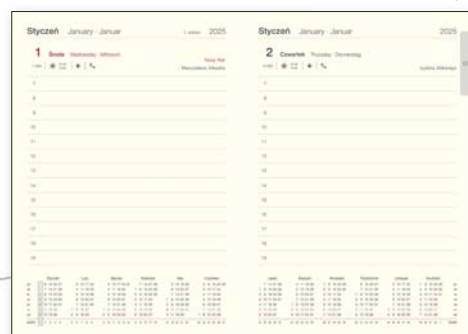

tasiemka i kapitałka: białe

rok: tłoczenie suche

okleina: ekoskóra matowa, zamsz

metody znakowania: tłoczenie, laser, nadruk UV

545D

A5 • dzienny

PI03

czarny, czerwony