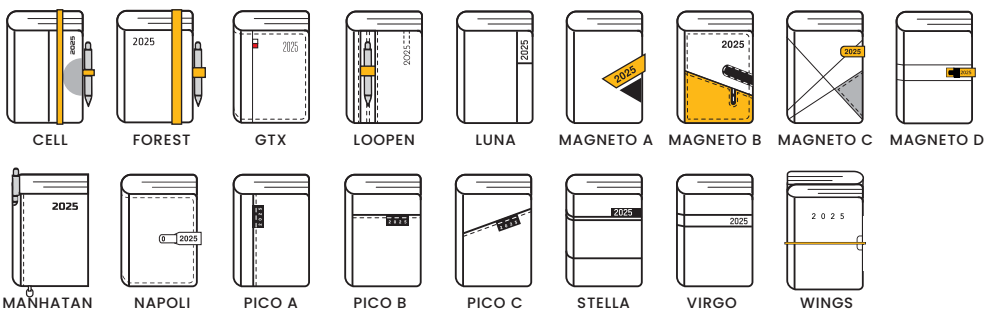

A5 (144 × 203 mm)
144 strony + 8 stron map

545Db

A5 (144 × 203 mm)
360 stron + 8 stron map

545D

oprawy, przy których występuje ten blok:

574T **nowość** B5 (171 × 240 mm)
144 strony + 8 stron map

570D **nowość** A4 (201 × 280 mm)
360 stron + 8 stron map